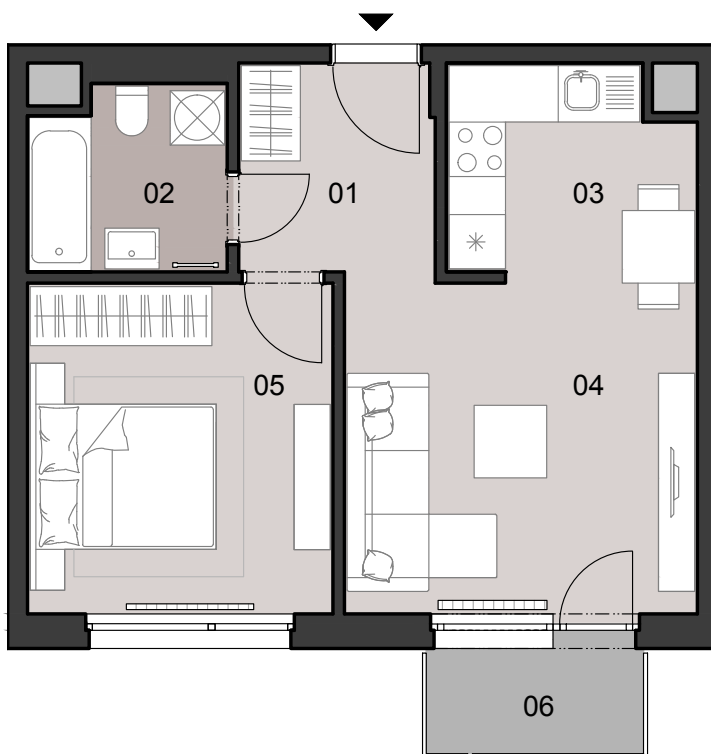

**ČÍSLO BYTU**  
APARTMENT NUMBER

**B.1.06**

**POČET OBYTNÝCH  
MIESTNOSTÍ**  
NUMBER OF ROOMS

**2**

**INTERIÉR**  
INTERIOR

**42,1 m<sup>2</sup>**

**EXTERIÉR**  
EXTERIOR

**2,8 m<sup>2</sup>**

**LEGENDA MIESTNOSTÍ/LIST OF ROOMS**

01	ZÁDVERIE/ENTRANCE HALL	4,9 m <sup>2</sup>
02	KÚPEĽŇA S WC/BATHROOM WITH TOILET	4,3 m <sup>2</sup>
03	KUCHYNSKÝ KÚT/KITCHEN CORNER	6,0 m <sup>2</sup>
04	OBÝVACIA IZBA/LIVING ROOM	14,6 m <sup>2</sup>
05	IZBA/ROOM	12,3 m <sup>2</sup>
06	BALKÓN/BALCONY	2,8 m <sup>2</sup>