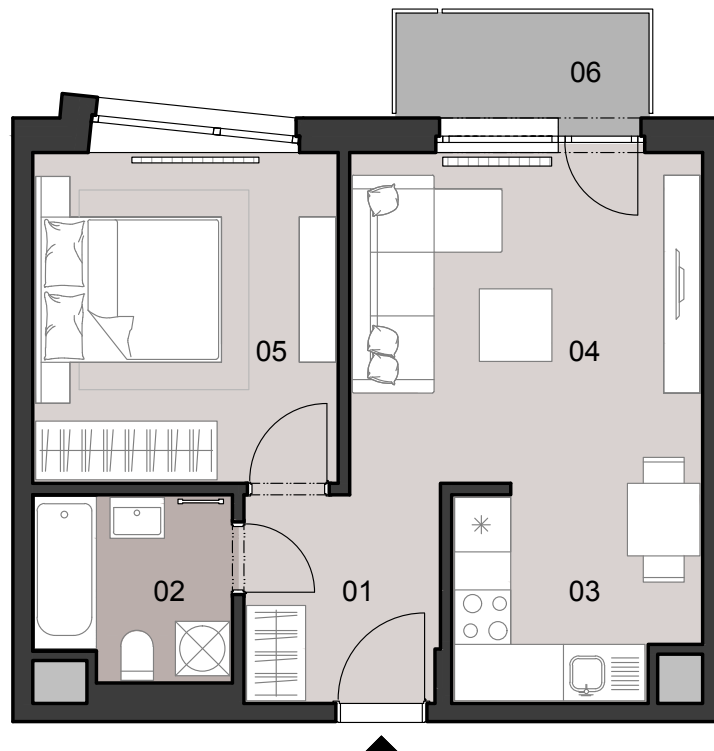

ČÍSLO BYTU
 APARTMENT NUMBER

B.1.03

**POČET OBYTNÝCH
 MIESTNOSTÍ**
 NUMBER OF ROOMS

2

INTERIÉR
 INTERIOR

42,1 m²

EXTERIÉR
 EXTERIOR

3,2 m²

LEGENDA MIESTNOSTÍ/LIST OF ROOMS

01	ZÁDVERIE/ENTRANCE HALL	4,9 m ²
02	KÚPEĽŇA S WC/BATHROOM WITH TOILET	4,3 m ²
03	KUCHYNSKÝ KÚT/KITCHEN CORNER	6,0 m ²
04	OBÝVACIA IZBA/LIVING ROOM	14,6 m ²
05	IZBA/ROOM	12,3 m ²
06	BALKÓN/BALCONY	3,2 m ²