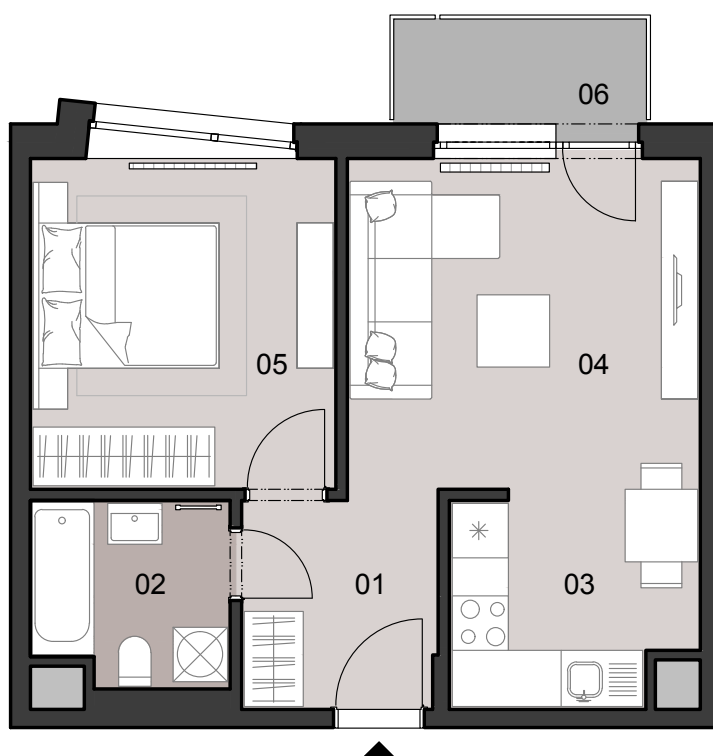

ČÍSLO BYTU
APARTMENT NUMBER

B.1.02

POČET OBYTNÝCH
MIESTNOSTÍ
NUMBER OF ROOMS

2

INTERIÉR
INTERIOR

42,1 m²

EXTERIÉR
EXTERIOR

3,2 m²

LEGENDA MIESTNOSTÍ/LIST OF ROOMS

01	ZÁDVERIE/ENTRANCE HALL	4,9 m ²
02	KÚPEĽŇA S WC/BATHROOM WITH TOILET	4,3 m ²
03	KUCHYNSKÝ KÚT/KITCHEN CORNER	6,0 m ²
04	OBÝVACIA IZBA/LIVING ROOM	14,6 m ²
05	IZBA/ROOM	12,3 m ²
06	BALKÓN/BALCONY	3,2 m ²