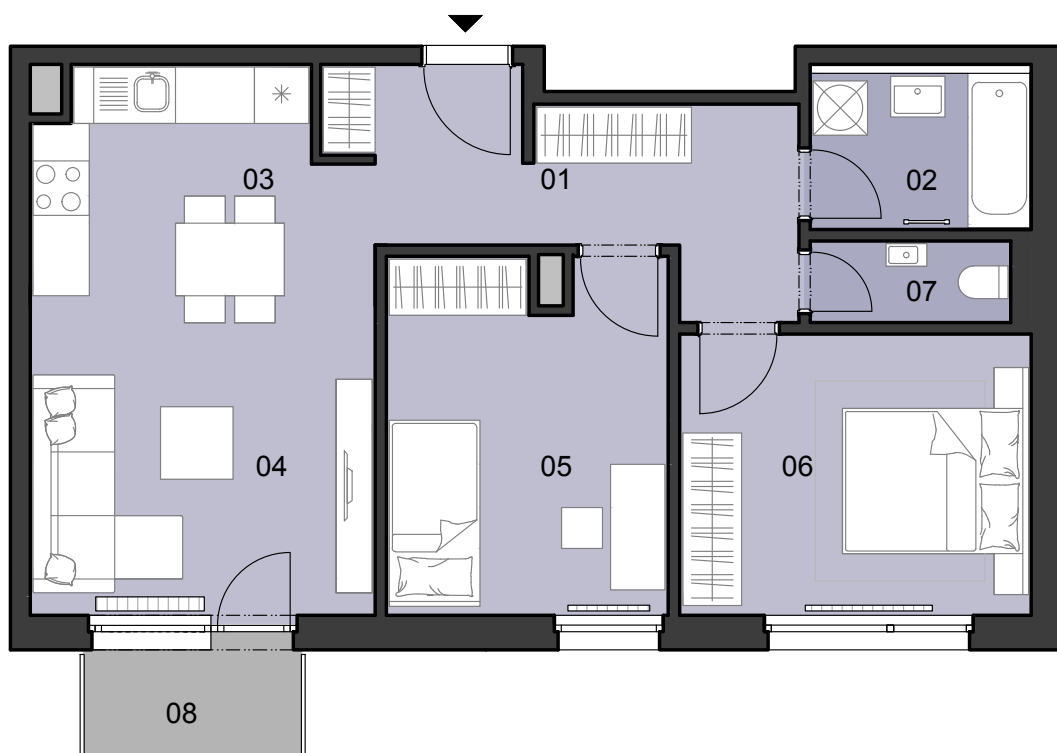

ČÍSLO BYTU
APARTMENT NUMBER

A.6.08

**POČET OBYTNÝCH
MIESTNOSTÍ**
NUMBER OF ROOMS

3

INTERIÉR
INTERIOR

62,0 m²

EXTERIÉR
EXTERIOR

2,8 m²

LEGENDA MIESTNOSTÍ/LIST OF ROOMS

01	ZÁDVERIE/ENTRANCE HALL	9,6 m ²
02	KÚPEĽŇA/BATHROOM	4,4 m ²
03	KUCHYŇA/KITCHEN	8,6 m ²
04	OBÝVACIA IZBA/LIVING ROOM	13,4 m ²
05	IZBA/ROOM	12,0 m ²
06	IZBA/ROOM	12,0 m ²
07	WC/TOILET	2,0 m ²
08	BALKÓN/BALCONY	2,8 m ²