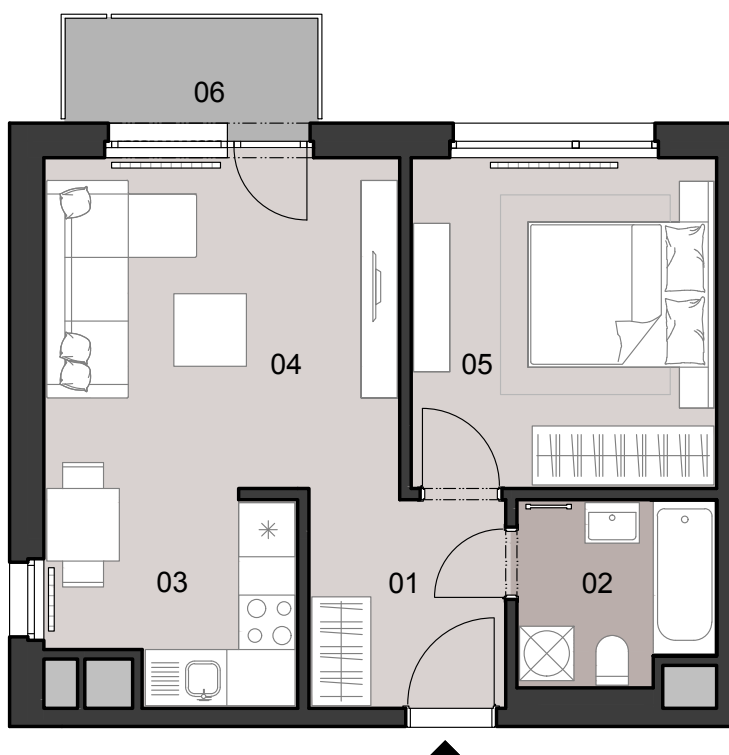

ČÍSLO BYTU
APARTMENT NUMBER

A.6.04

POČET OBYTNÝCH
MIESTNOSTÍ
NUMBER OF ROOMS

2

INTERIÉR
INTERIOR

42,0 m²

EXTERIÉR
EXTERIOR

3,2 m²

LEGENDA MIESTNOSTÍ/LIST OF ROOMS

01	ZÁDVERIE/ENTRANCE HALL	5,0 m ²
02	KÚPEĽŇA S WC/BATHROOM WITH TOILET	4,3 m ²
03	KUCHYNSKÝ KÚT/KITCHEN CORNER	5,7 m ²
04	OBÝVACIA IZBA/LIVING ROOM	14,7 m ²
05	IZBA/ROOM	12,3 m ²
06	BALKÓN/BALCONY	3,2 m ²