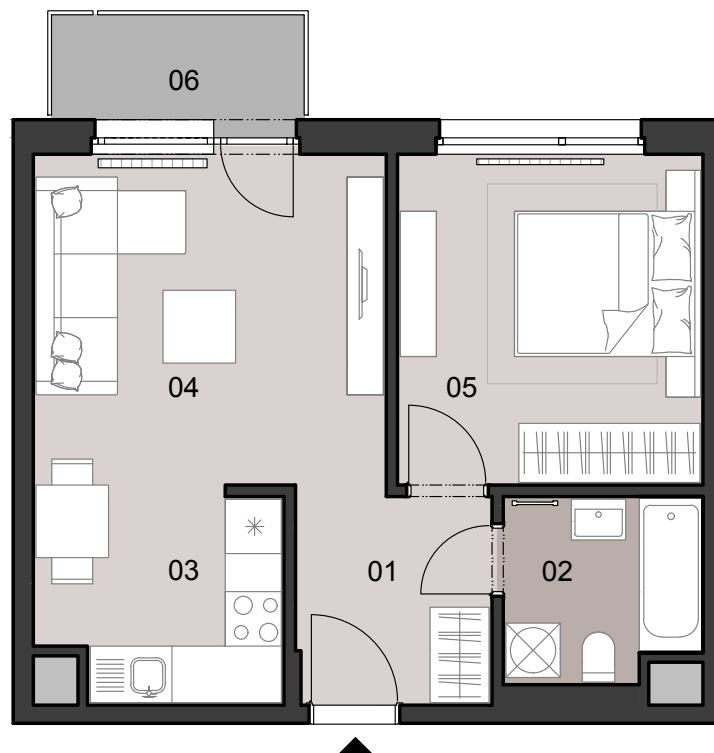

ČÍSLO BYTU
 APARTMENT NUMBER

A.6.03

**POČET OBYTNÝCH
 MIESTNOSTÍ**
 NUMBER OF ROOMS

2

INTERIÉR
 INTERIOR

42,1 m²

EXTERIÉR
 EXTERIOR

3,2 m²

LEGENDA MIESTNOSTÍ/LIST OF ROOMS

01	ZÁDVERIE/ENTRANCE HALL	4,9 m ²
02	KÚPEĽŇA S WC/BATHROOM WITH TOILET	4,3 m ²
03	KUCHYNSKÝ KÚT/KITCHEN CORNER	6,0 m ²
04	OBÝVACIA IZBA/LIVING ROOM	14,6 m ²
05	IZBA/ROOM	12,3 m ²
06	BALKÓN/BALCONY	3,2 m ²