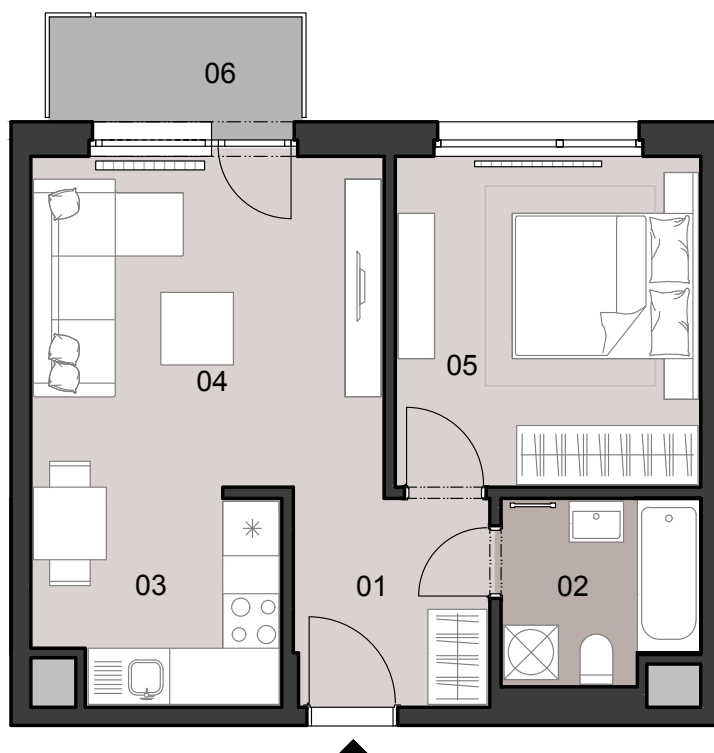

ČÍSLO BYTU
APARTMENT NUMBER

A.6.02

POČET OBYTNÝCH
MIESTNOSTÍ
NUMBER OF ROOMS

2

INTERIÉR
INTERIOR

42,1 m²

EXTERIÉR
EXTERIOR

3,2 m²

LEGENDA MIESTNOSTÍ/LIST OF ROOMS

01	ZÁDVERIE/ENTRANCE HALL	4,9 m ²
02	KÚPEĽŇA S WC/BATHROOM WITH TOILET	4,3 m ²
03	KUCHYNSKÝ KÚT/KITCHEN CORNER	6,0 m ²
04	OBÝVACIA IZBA/LIVING ROOM	14,6 m ²
05	IZBA/ROOM	12,3 m ²
06	BALKÓN/BALCONY	3,2 m ²