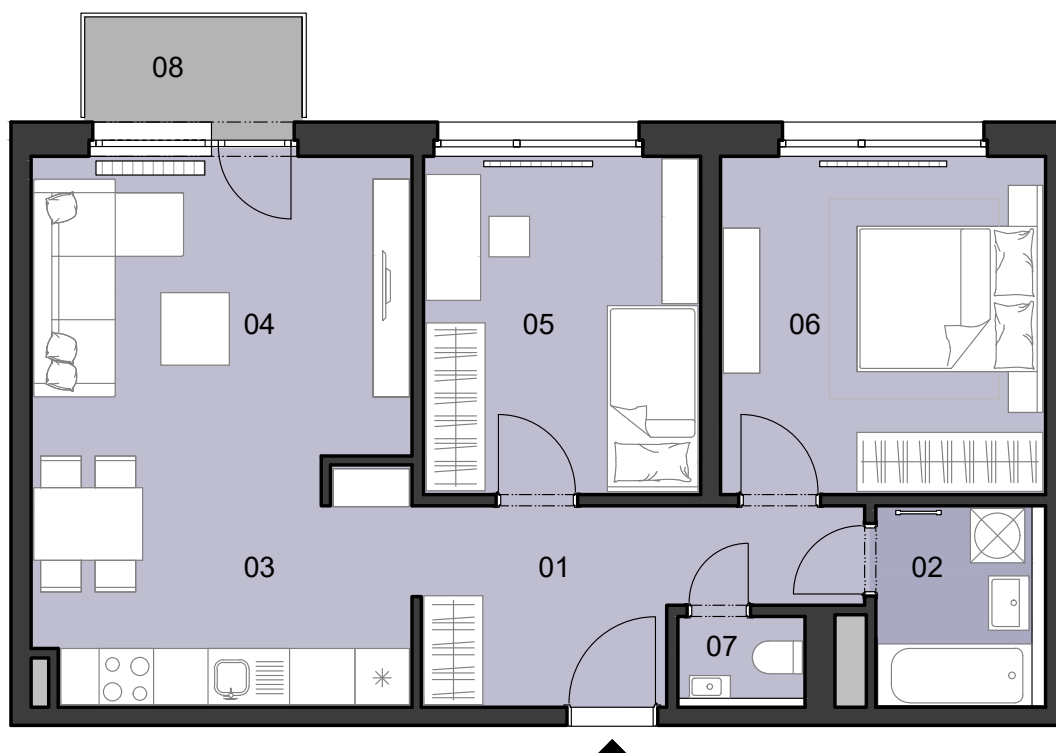

ČÍSLO BYTU
APARTMENT NUMBER

A.5.14

**POČET OBYTNÝCH
MIESTNOSTÍ**
NUMBER OF ROOMS

3

INTERIÉR
INTERIOR

63,9 m²

EXTERIÉR
EXTERIOR

2,8 m²

LEGENDA MIESTNOSTÍ/LIST OF ROOMS

01	ZÁDVERIE/ENTRANCE HALL	8,5 m ²
02	KÚPEĽŇA/BATHROOM	4,2 m ²
03	KUCHYŇA/KITCHEN	9,5 m ²
04	OBÝVACIA IZBA/LIVING ROOM	15,6 m ²
05	IZBA/ROOM	11,4 m ²
06	IZBA/ROOM	13,3 m ²
07	WC/TOILET	1,4 m ²
08	BALKÓN/BALCONY	2,8 m ²