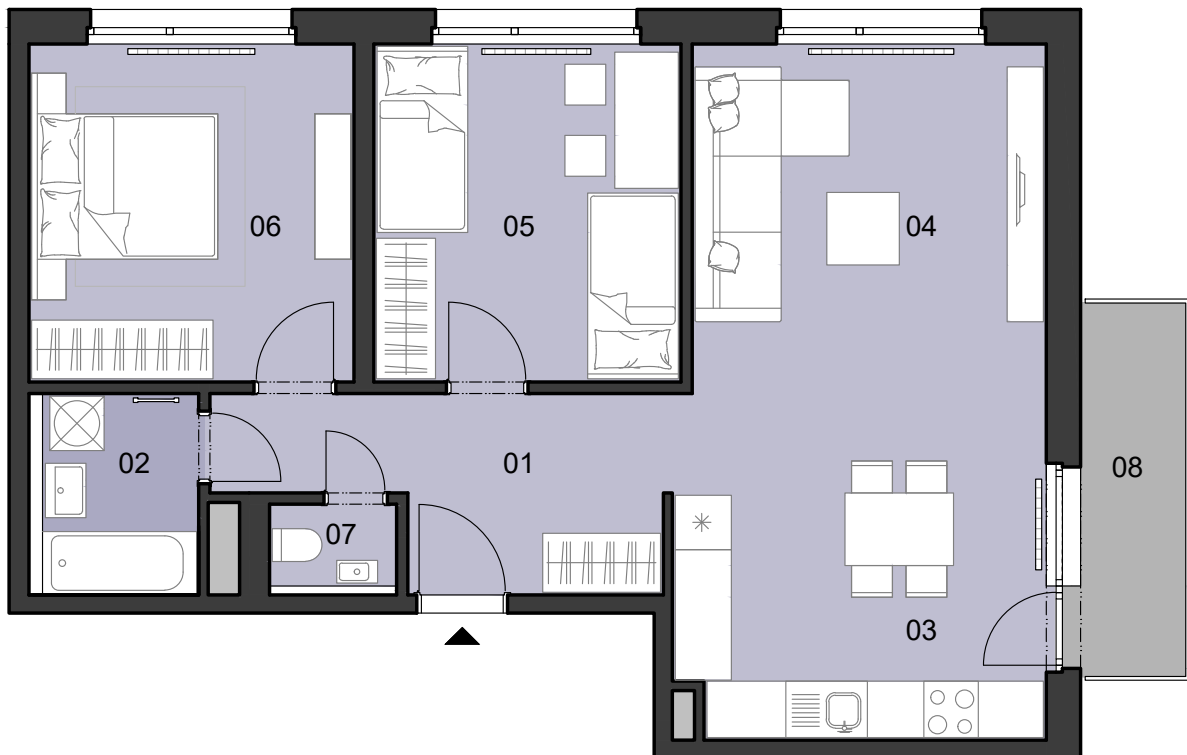

ČÍSLO BYTU
 APARTMENT NUMBER

A.5.13

**POČET OBYTNÝCH
 MIESTNOSTÍ**
 NUMBER OF ROOMS

3

INTERIÉR
 INTERIOR

70,7 m²

EXTERIÉR
 EXTERIOR

4,8 m²

LEGENDA MIESTNOSTÍ/LIST OF ROOMS

01	ZÁDVERIE/ENTRANCE HALL	8,6 m ²
02	KÚPEĽŇA/BATHROOM	4,2 m ²
03	KUCHYŇA/KITCHEN	11,0 m ²
04	OBÝVACIA IZBA/LIVING ROOM	19,6 m ²
05	IZBA/ROOM	12,6 m ²
06	IZBA/ROOM	13,3 m ²
07	WC/TOILET	1,4 m ²
08	BALKÓN/BALCONY	4,8 m ²