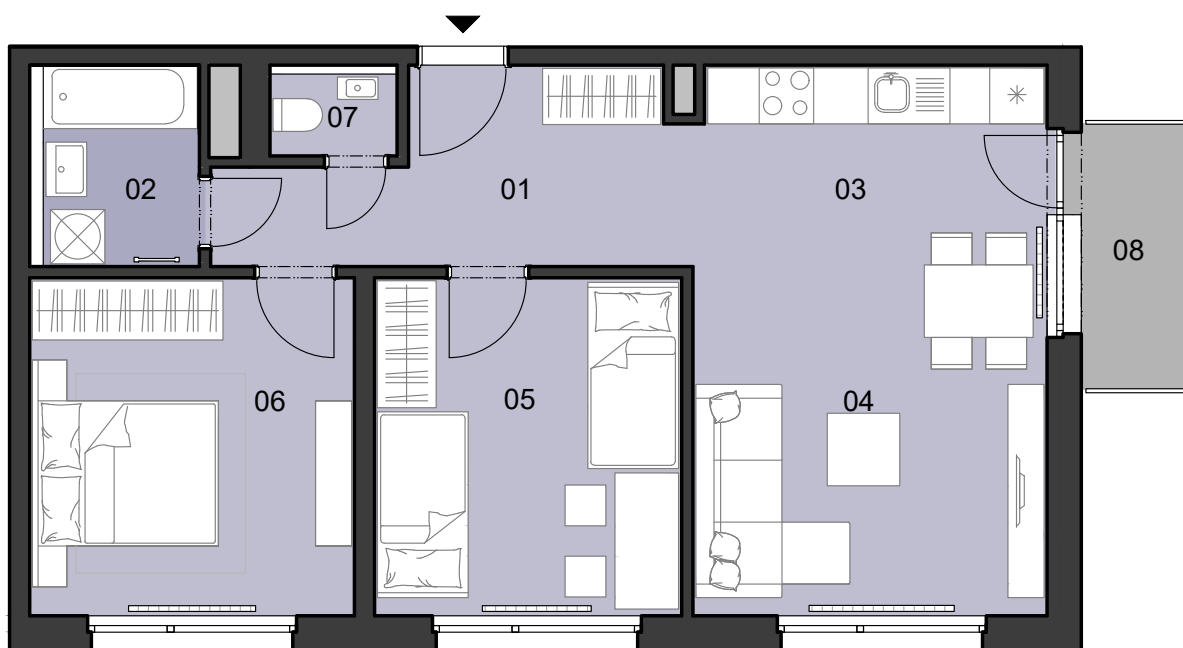

**ČÍSLO BYTU**  
APARTMENT NUMBER

A.5.12

**POČET OBYTNÝCH  
MIESTNOSTÍ**  
NUMBER OF ROOMS

3

**INTERIÉR**  
INTERIOR

64,2 m<sup>2</sup>

**EXTERIÉR**  
EXTERIOR

3,4 m<sup>2</sup>

**LEGENDA MIESTNOSTÍ/LIST OF ROOMS**

01	ZÁDVERIE/ENTRANCE HALL	8,6 m <sup>2</sup>
02	KÚPEĽŇA/BATHROOM	4,2 m <sup>2</sup>
03	KUCHYŇA/KITCHEN	9,1 m <sup>2</sup>
04	OBÝVACIA IZBA/LIVING ROOM	15,0 m <sup>2</sup>
05	IZBA/ROOM	12,6 m <sup>2</sup>
06	IZBA/ROOM	13,3 m <sup>2</sup>
07	WC/TOILET	1,4 m <sup>2</sup>
08	BALKÓN/BALCONY	3,4 m <sup>2</sup>