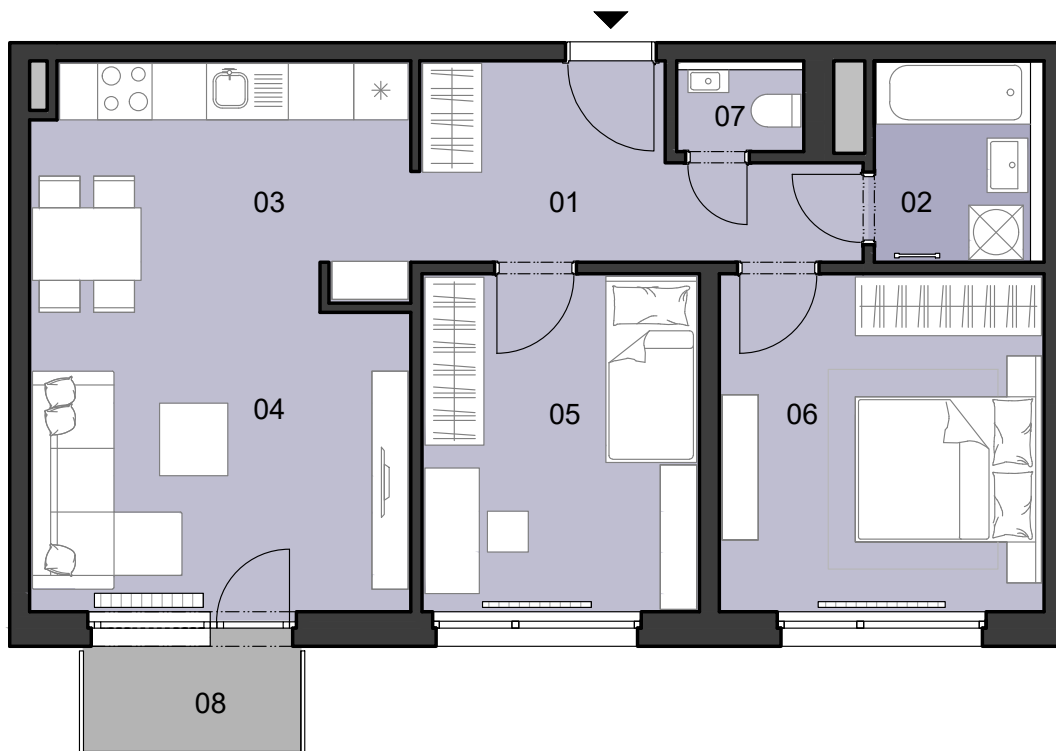

ČÍSLO BYTU
 APARTMENT NUMBER

A.5.11

**POČET OBYTNÝCH
 MIESTNOSTÍ**
 NUMBER OF ROOMS

3

INTERIÉR
 INTERIOR

63,9 m²

EXTERIÉR
 EXTERIOR

2,8 m²

LEGENDA MIESTNOSTÍ/LIST OF ROOMS

01	ZÁDVERIE/ENTRANCE HALL	8,5 m ²
02	KÚPEĽŇA/BATHROOM	4,2 m ²
03	KUCHYŇA/KITCHEN	9,5 m ²
04	OBÝVACIA IZBA/LIVING ROOM	15,6 m ²
05	IZBA/ROOM	11,4 m ²
06	IZBA/ROOM	13,3 m ²
07	WC/TOILET	1,4 m ²
08	BALKÓN/BALCONY	2,8 m ²