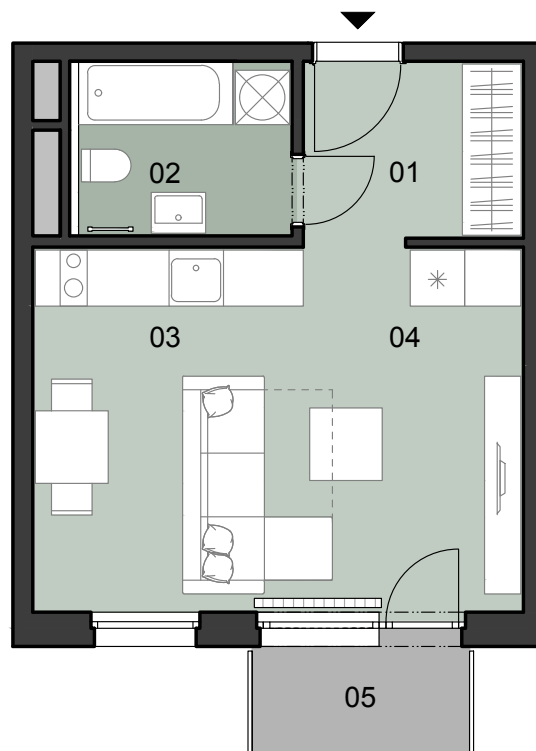

ČÍSLO BYTU
 APARTMENT NUMBER

A.5.09

**POČET OBYTNÝCH
 MIESTNOSTÍ**
 NUMBER OF ROOMS

1

INTERIÉR
 INTERIOR

31,3 m²

EXTERIÉR
 EXTERIOR

2,8 m²

LEGENDA MIESTNOSTÍ/LIST OF ROOMS

01	ZÁDVERIE/ENTRANCE HALL	4,8 m ²
02	KÚPEĽŇA S WC/BATHROOM WITH TOILET	4,7 m ²
03	KUCHYNSKÝ KÚT/KITCHEN CORNER	3,9 m ²
04	OBÝVACIA IZBA/LIVING ROOM	17,9 m ²
05	BALKÓN/BALCONY	2,8 m ²