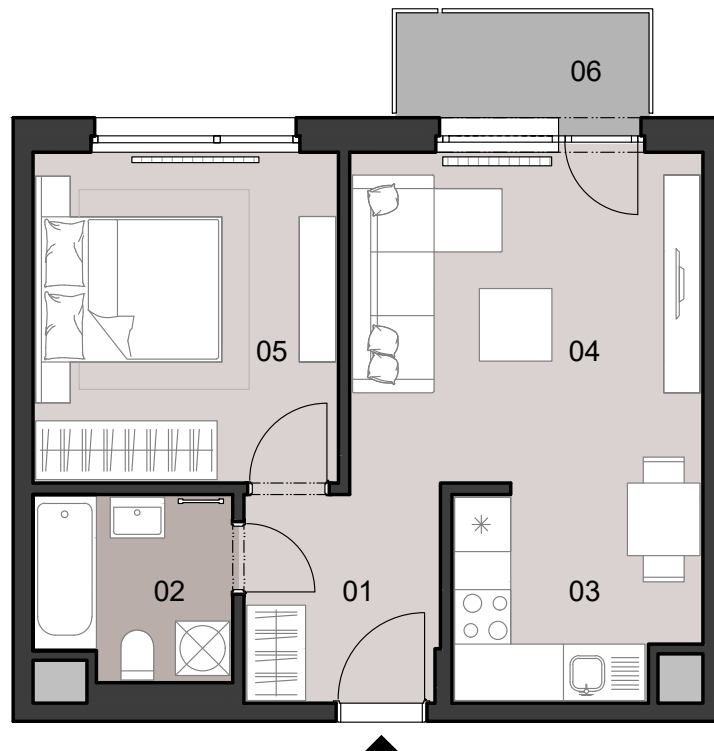

ČÍSLO BYTU
 APARTMENT NUMBER

A.5.03

**POČET OBYTNÝCH
 MIESTNOSTÍ**
 NUMBER OF ROOMS

2

INTERIÉR
 INTERIOR

42,1 m²

EXTERIÉR
 EXTERIOR

3,2 m²

LEGENDA MIESTNOSTÍ/LIST OF ROOMS

| | | |
|----|-----------------------------------|---------------------|
| 01 | ZÁDVERIE/ENTRANCE HALL | 4,9 m ² |
| 02 | KÚPEĽŇA S WC/BATHROOM WITH TOILET | 4,3 m ² |
| 03 | KUCHYNSKÝ KÚT/KITCHEN CORNER | 6,0 m ² |
| 04 | OBÝVACIA IZBA/LIVING ROOM | 14,6 m ² |
| 05 | IZBA/ROOM | 12,3 m ² |
| 06 | BALKÓN/BALCONY | 3,2 m ² |