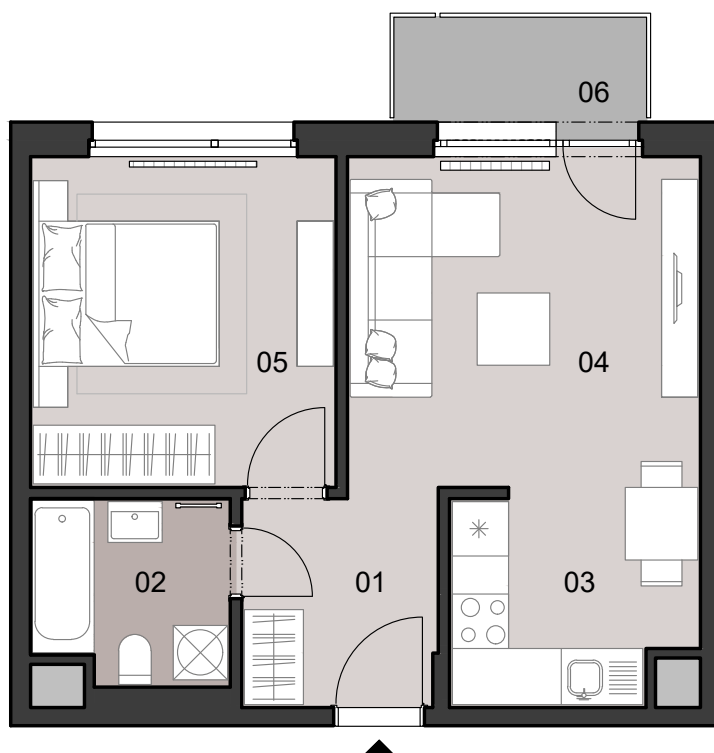

ČÍSLO BYTU  
APARTMENT NUMBER

A.5.02

POČET OBYTNÝCH  
MIESTNOSTÍ  
NUMBER OF ROOMS

2

INTERIÉR  
INTERIOR

42,1 m<sup>2</sup>

EXTERIÉR  
EXTERIOR

3,2 m<sup>2</sup>

**LEGENDA MIESTNOSTÍ/LIST OF ROOMS**

01	ZÁDVERIE/ENTRANCE HALL	4,9 m <sup>2</sup>
02	KÚPEĽŇA S WC/BATHROOM WITH TOILET	4,3 m <sup>2</sup>
03	KUCHYNSKÝ KÚT/KITCHEN CORNER	6,0 m <sup>2</sup>
04	OBÝVACIA IZBA/LIVING ROOM	14,6 m <sup>2</sup>
05	IZBA/ROOM	12,3 m <sup>2</sup>
06	BALKÓN/BALCONY	3,2 m <sup>2</sup>