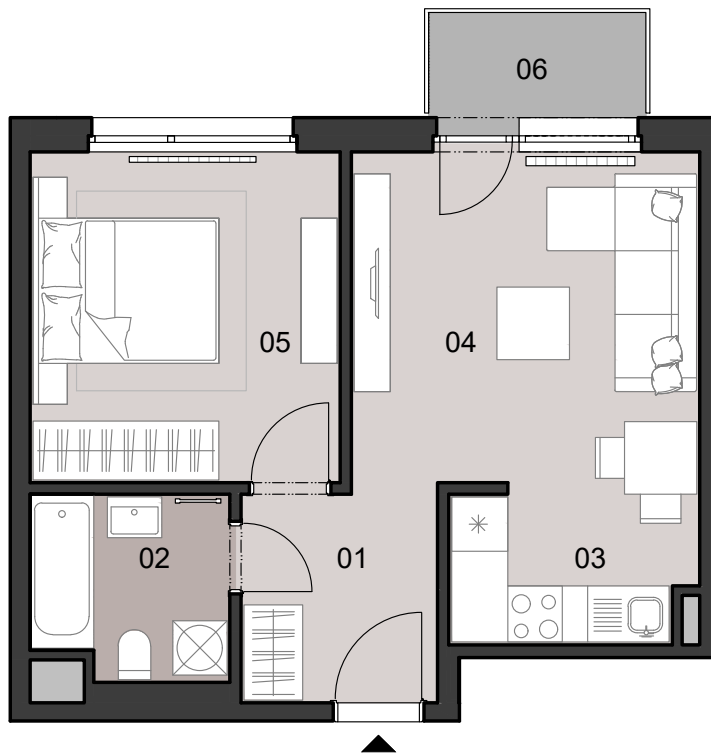

ČÍSLO BYTU
 APARTMENT NUMBER

A.4.15

**POČET OBYTNÝCH
 MIESTNOSTÍ**
 NUMBER OF ROOMS

2

INTERIÉR
 INTERIOR

40,5 m²

EXTERIÉR
 EXTERIOR

2,8 m²

LEGENDA MIESTNOSTÍ/LIST OF ROOMS

01	ZÁDVERIE/ENTRANCE HALL	5,0 m ²
02	KÚPEĽŇA S WC/BATHROOM WITH TOILET	4,3 m ²
03	KUCHYNSKÝ KÚT/KITCHEN CORNER	4,4 m ²
04	OBÝVACIA IZBA/LIVING ROOM	14,4 m ²
05	IZBA/ROOM	12,4 m ²
06	BALKÓN/BALCONY	2,8 m ²

0 1 2 3 m