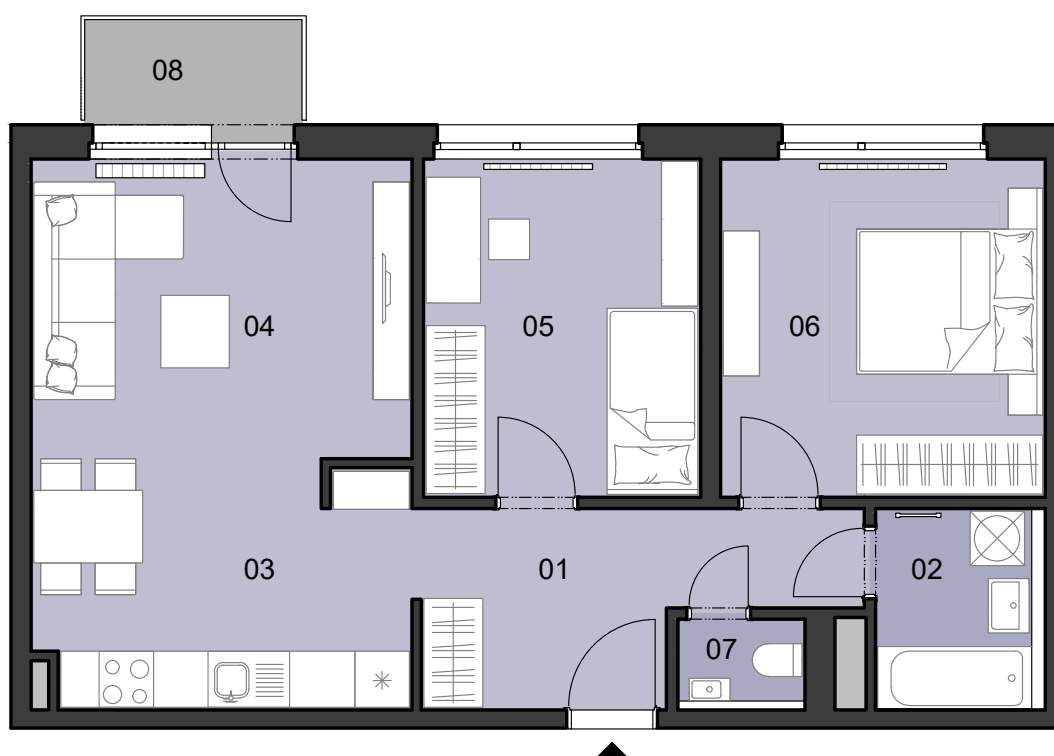

**ČÍSLO BYTU**  
APARTMENT NUMBER

**A.4.14**

**POČET OBYTNÝCH  
MIESTNOSTÍ**  
NUMBER OF ROOMS

**3**

**INTERIÉR**  
INTERIOR

**63,9 m<sup>2</sup>**

**EXTERIÉR**  
EXTERIOR

**2,8 m<sup>2</sup>**

**LEGENDA MIESTNOSTÍ/LIST OF ROOMS**

01	ZÁDVERIE/ENTRANCE HALL	8,5 m <sup>2</sup>
02	KÚPEĽŇA/BATHROOM	4,2 m <sup>2</sup>
03	KUCHYŇA/KITCHEN	9,5 m <sup>2</sup>
04	OBÝVACIA IZBA/LIVING ROOM	15,6 m <sup>2</sup>
05	IZBA/ROOM	11,4 m <sup>2</sup>
06	IZBA/ROOM	13,3 m <sup>2</sup>
07	WC/TOILET	1,4 m <sup>2</sup>
08	BALKÓN/BALCONY	2,8 m <sup>2</sup>