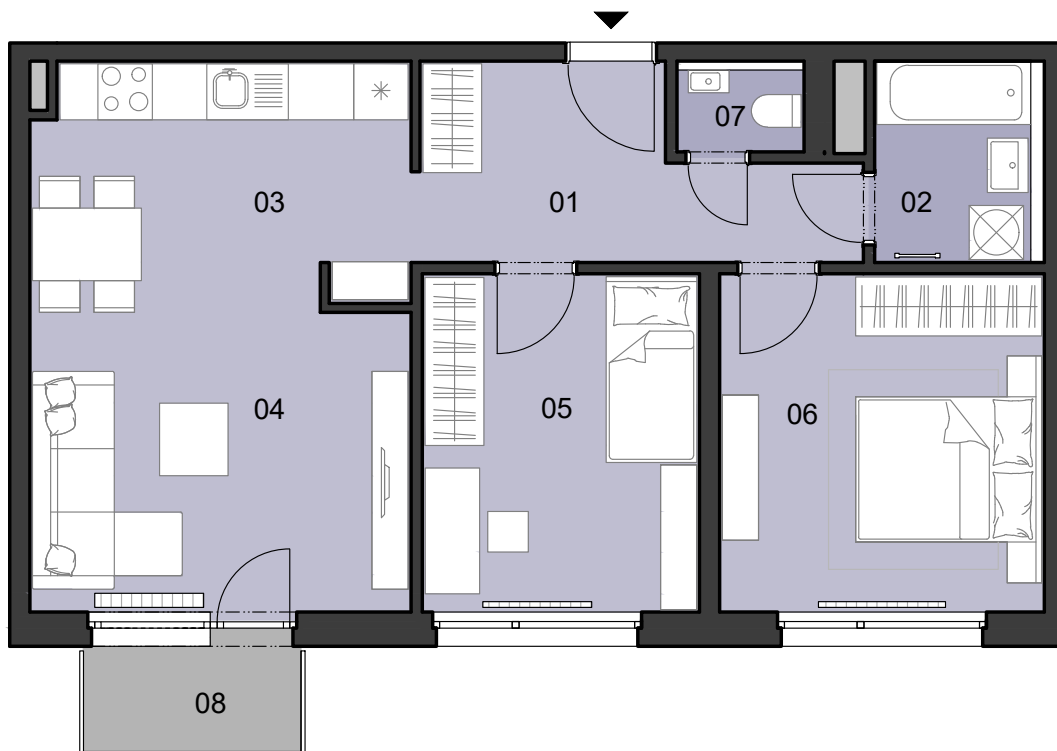

ČÍSLO BYTU
 APARTMENT NUMBER

A.4.11

**POČET OBYTNÝCH
 MIESTNOSTÍ**
 NUMBER OF ROOMS

3

INTERIÉR
 INTERIOR

63,9 m²

EXTERIÉR
 EXTERIOR

2,8 m²

LEGENDA MIESTNOSTÍ/LIST OF ROOMS

01	ZÁDVERIE/ENTRANCE HALL	8,5 m ²
02	KÚPEĽŇA/BATHROOM	4,2 m ²
03	KUCHYŇA/KITCHEN	9,5 m ²
04	OBÝVACIA IZBA/LIVING ROOM	15,6 m ²
05	IZBA/ROOM	11,4 m ²
06	IZBA/ROOM	13,3 m ²
07	WC/TOILET	1,4 m ²
08	BALKÓN/BALCONY	2,8 m ²