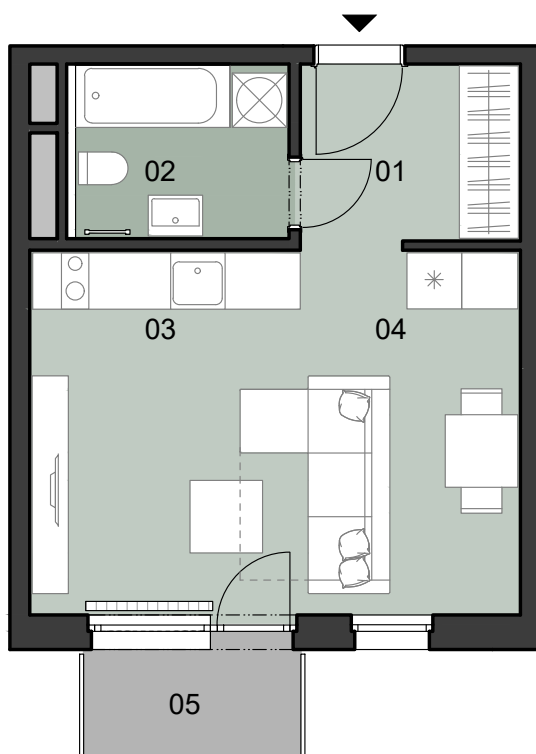

ČÍSLO BYTU
APARTMENT NUMBER

A.4.08

POČET OBYTNÝCH
MIESTNOSTÍ
NUMBER OF ROOMS

1

INTERIÉR
INTERIOR

31,3 m²

EXTERIÉR
EXTERIOR

2,8 m²

LEGENDA MIESTNOSTÍ/LIST OF ROOMS

01	ZÁDVERIE/ENTRANCE HALL	4,8 m ²
02	KÚPEĽŇA S WC/BATHROOM WITH TOILET	4,7 m ²
03	KUCHYNSKÝ KÚT/KITCHEN CORNER	3,9 m ²
04	OBÝVACIA IZBA/LIVING ROOM	17,9 m ²
05	BALKÓN/BALCONY	2,8 m ²