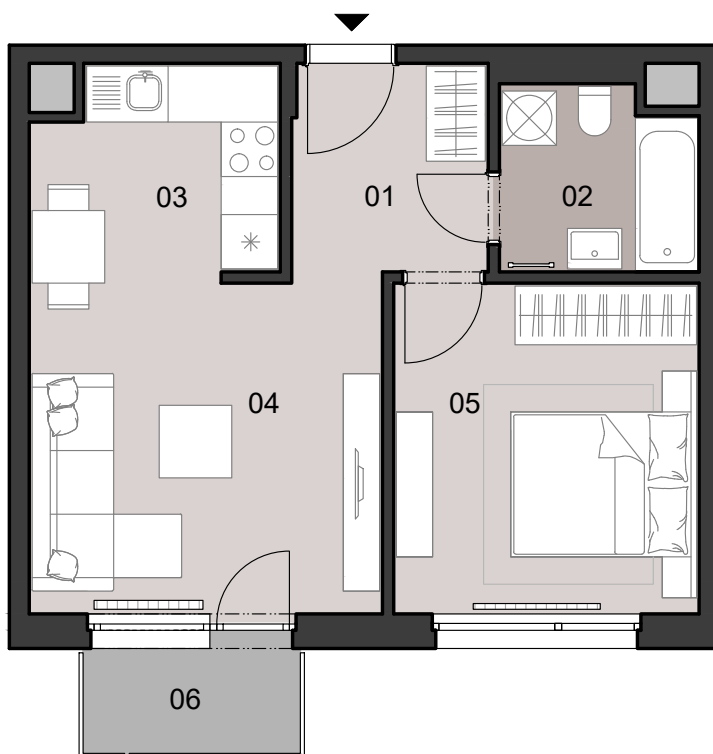

ČÍSLO BYTU
APARTMENT NUMBER

A.4.06

POČET OBYTNÝCH
MIESTNOSTÍ
NUMBER OF ROOMS

2

INTERIÉR
INTERIOR

42,1 m²

EXTERIÉR
EXTERIOR

2,8 m²

LEGENDA MIESTNOSTÍ/LIST OF ROOMS

01	ZÁDVERIE/ENTRANCE HALL	4,9 m ²
02	KÚPEĽŇA S WC/BATHROOM WITH TOILET	4,3 m ²
03	KUCHYNSKÝ KÚT/KITCHEN CORNER	6,0 m ²
04	OBÝVACIA IZBA/LIVING ROOM	14,6 m ²
05	IZBA/ROOM	12,3 m ²
06	BALKÓN/BALCONY	2,8 m ²