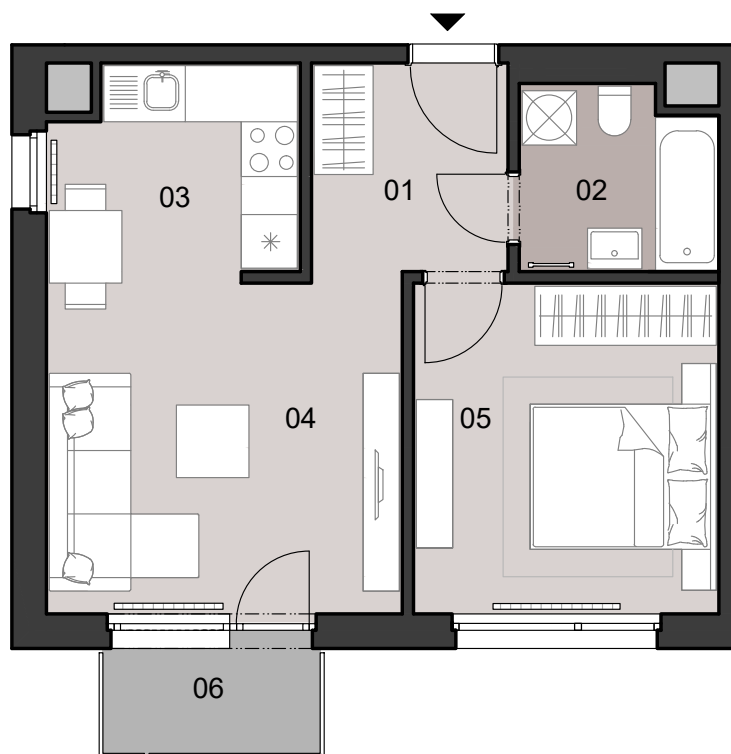

ČÍSLO BYTU
 APARTMENT NUMBER

A.4.05

**POČET OBYTNÝCH
 MIESTNOSTÍ**
 NUMBER OF ROOMS

2

INTERIÉR
 INTERIOR

42,3 m²

EXTERIÉR
 EXTERIOR

2,8 m²

LEGENDA MIESTNOSTÍ/LIST OF ROOMS

01	ZÁDVERIE/ENTRANCE HALL	5,0 m ²
02	KÚPEĽŇA S WC/BATHROOM WITH TOILET	4,3 m ²
03	KUCHYNSKÝ KÚT/KITCHEN CORNER	6,0 m ²
04	OBÝVACIA IZBA/LIVING ROOM	14,7 m ²
05	IZBA/ROOM	12,3 m ²
06	BALKÓN/BALCONY	2,8 m ²