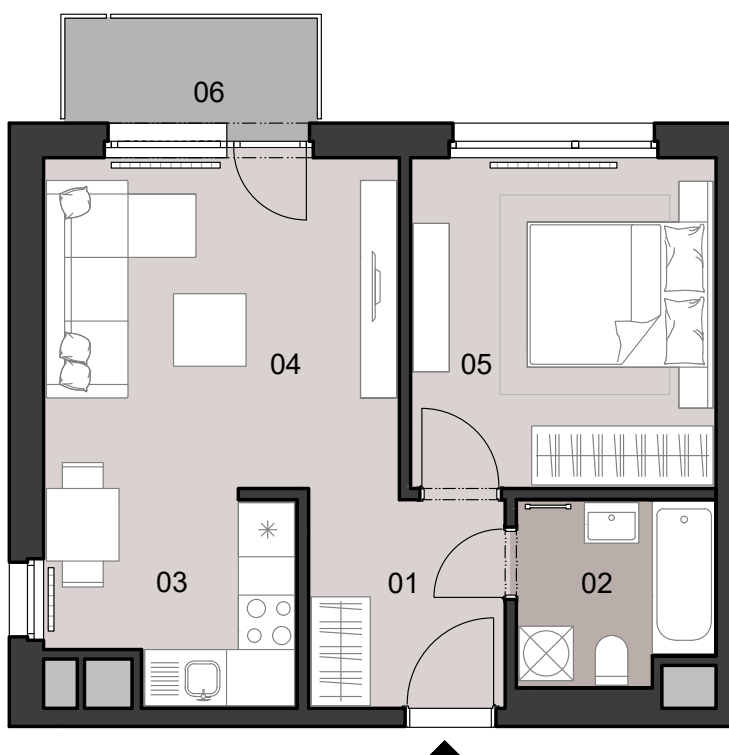

ČÍSLO BYTU  
APARTMENT NUMBER

A.4.04

POČET OBYTNÝCH  
MIESTNOSTÍ  
NUMBER OF ROOMS

2

INTERIÉR  
INTERIOR

42,0 m<sup>2</sup>

EXTERIÉR  
EXTERIOR

3,2 m<sup>2</sup>

**LEGENDA MIESTNOSTÍ/LIST OF ROOMS**

01	ZÁDVERIE/ENTRANCE HALL	5,0 m <sup>2</sup>
02	KÚPEĽŇA S WC/BATHROOM WITH TOILET	4,3 m <sup>2</sup>
03	KUCHYNSKÝ KÚT/KITCHEN CORNER	5,7 m <sup>2</sup>
04	OBÝVACIA IZBA/LIVING ROOM	14,7 m <sup>2</sup>
05	IZBA/ROOM	12,3 m <sup>2</sup>
06	BALKÓN/BALCONY	3,2 m <sup>2</sup>