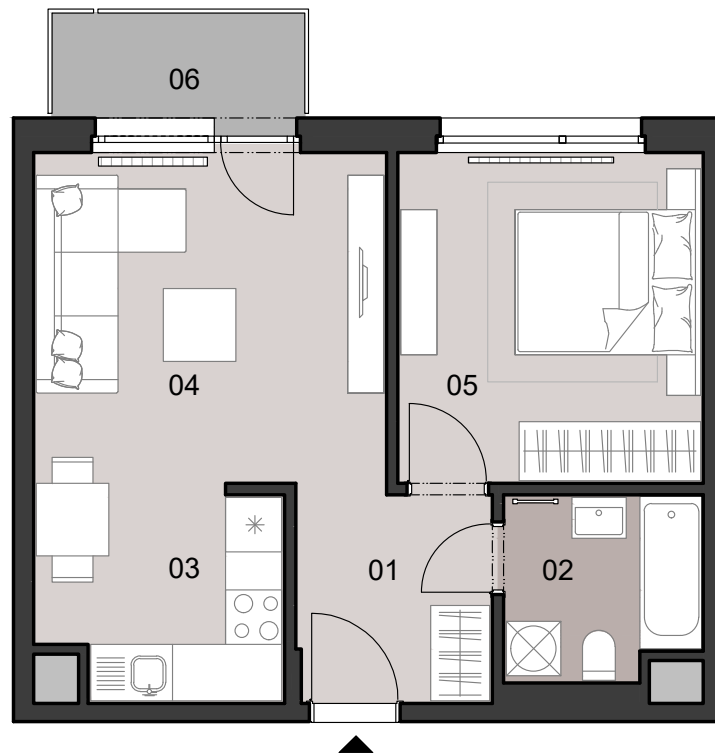

ČÍSLO BYTU
 APARTMENT NUMBER

A.4.03

**POČET OBYTNÝCH
 MIESTNOSTÍ**
 NUMBER OF ROOMS

2

INTERIÉR
 INTERIOR

42,1 m²

EXTERIÉR
 EXTERIOR

3,2 m²

LEGENDA MIESTNOSTÍ/LIST OF ROOMS

01	ZÁDVERIE/ENTRANCE HALL	4,9 m ²
02	KÚPEĽŇA S WC/BATHROOM WITH TOILET	4,3 m ²
03	KUCHYNSKÝ KÚT/KITCHEN CORNER	6,0 m ²
04	OBÝVACIA IZBA/LIVING ROOM	14,6 m ²
05	IZBA/ROOM	12,3 m ²
06	BALKÓN/BALCONY	3,2 m ²