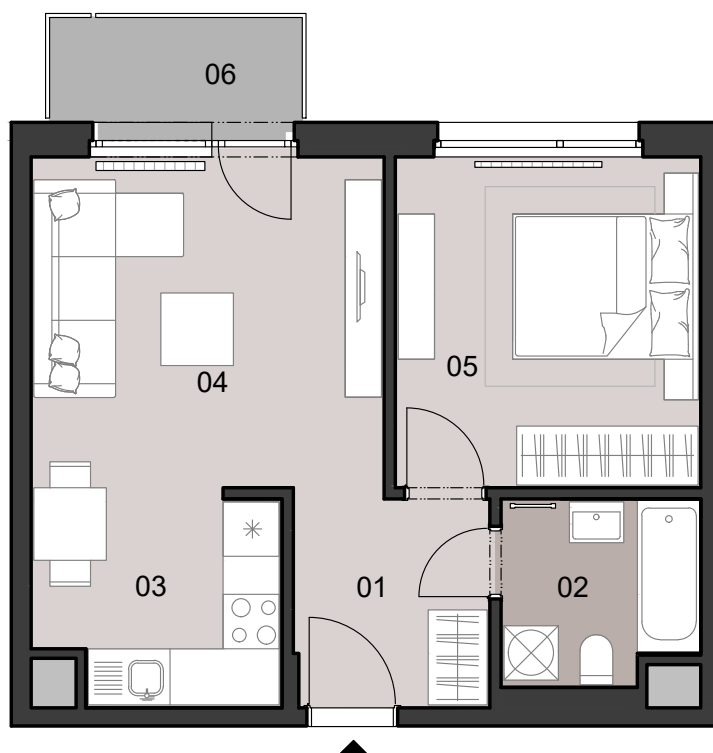

ČÍSLO BYTU
APARTMENT NUMBER

A.4.02

POČET OBYTNÝCH
MIESTNOSTÍ
NUMBER OF ROOMS

2

INTERIÉR
INTERIOR

42,1 m²

EXTERIÉR
EXTERIOR

3,2 m²

LEGENDA MIESTNOSTÍ/LIST OF ROOMS

01	ZÁDVERIE/ENTRANCE HALL	4,9 m ²
02	KÚPEĽŇA S WC/BATHROOM WITH TOILET	4,3 m ²
03	KUCHYNSKÝ KÚT/KITCHEN CORNER	6,0 m ²
04	OBÝVACIA IZBA/LIVING ROOM	14,6 m ²
05	IZBA/ROOM	12,3 m ²
06	BALKÓN/BALCONY	3,2 m ²