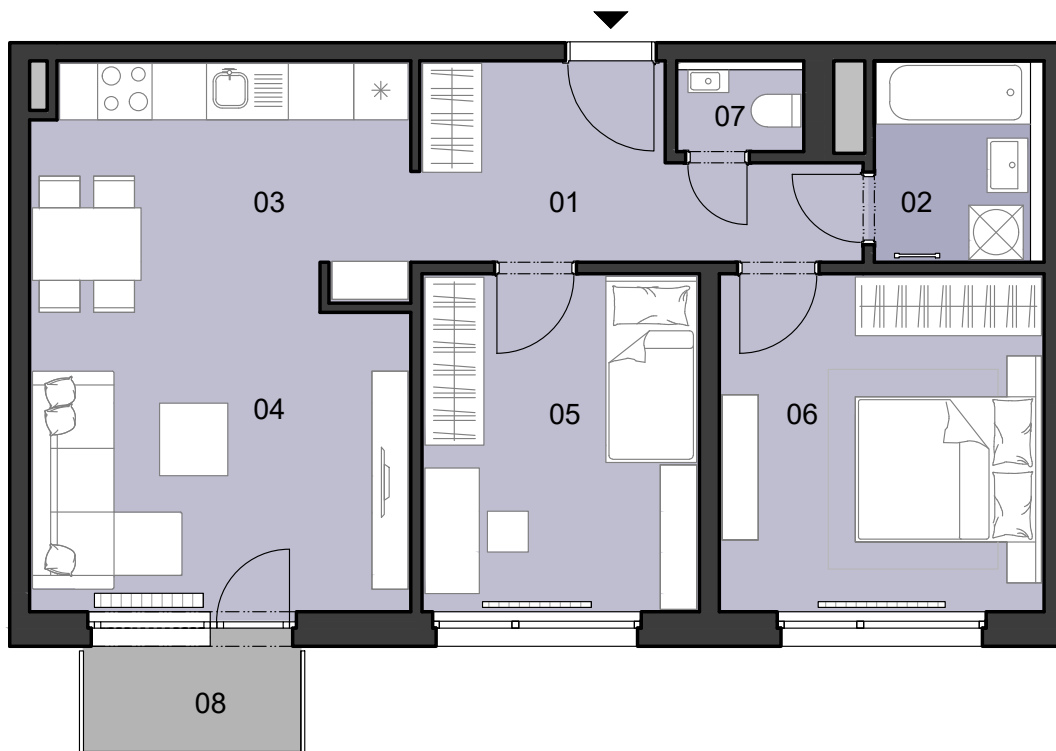

ČÍSLO BYTU
 APARTMENT NUMBER

A.3.11

**POČET OBYTNÝCH
 MIESTNOSTÍ**
 NUMBER OF ROOMS

3

INTERIÉR
 INTERIOR

63,9 m²

EXTERIÉR
 EXTERIOR

2,8 m²

LEGENDA MIESTNOSTÍ/LIST OF ROOMS

01	ZÁDVERIE/ENTRANCE HALL	8,5 m ²
02	KÚPEĽŇA/BATHROOM	4,2 m ²
03	KUCHYŇA/KITCHEN	9,5 m ²
04	OBÝVACIA IZBA/LIVING ROOM	15,6 m ²
05	IZBA/ROOM	11,4 m ²
06	IZBA/ROOM	13,3 m ²
07	WC/TOILET	1,4 m ²
08	BALKÓN/BALCONY	2,8 m ²