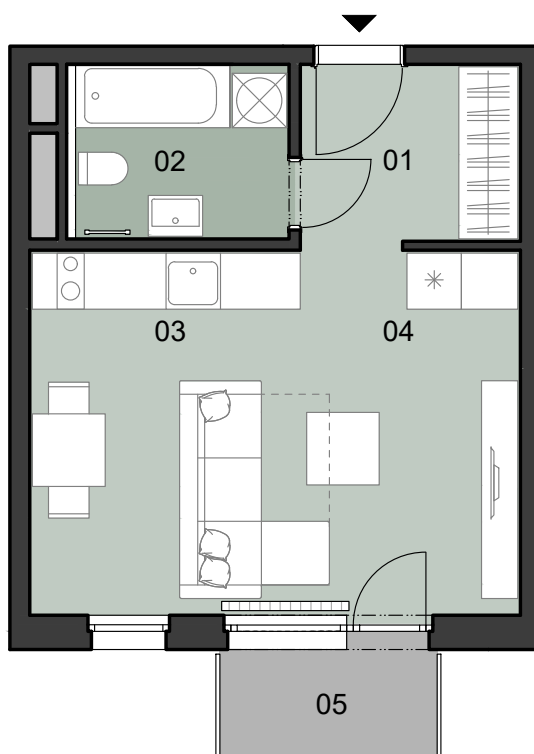

ČÍSLO BYTU  
APARTMENT NUMBER

A.3.08

POČET OBYTNÝCH  
MIESTNOSTÍ  
NUMBER OF ROOMS

1

INTERIÉR  
INTERIOR

31,3 m<sup>2</sup>

EXTERIÉR  
EXTERIOR

2,8 m<sup>2</sup>

**LEGENDA MIESTNOSTÍ/LIST OF ROOMS**

01	ZÁDVERIE/ENTRANCE HALL	4,8 m <sup>2</sup>
02	KÚPEĽŇA S WC/BATHROOM WITH TOILET	4,7 m <sup>2</sup>
03	KUCHYNSKÝ KÚT/KITCHEN CORNER	3,9 m <sup>2</sup>
04	OBÝVACIA IZBA/LIVING ROOM	17,9 m <sup>2</sup>
05	BALKÓN/BALCONY	2,8 m <sup>2</sup>