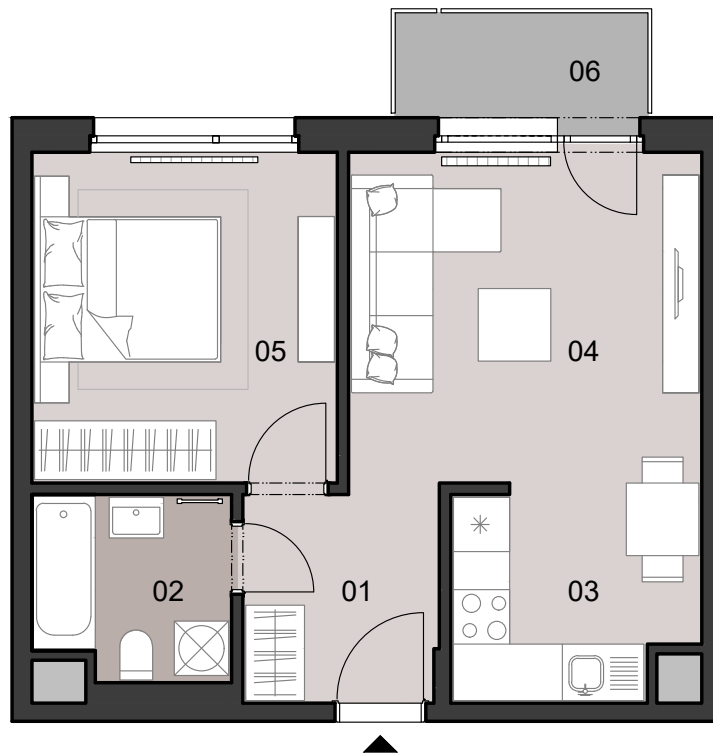

ČÍSLO BYTU
 APARTMENT NUMBER

A.3.03

**POČET OBYTNÝCH
 MIESTNOSTÍ**
 NUMBER OF ROOMS

2

INTERIÉR
 INTERIOR

42,1 m²

EXTERIÉR
 EXTERIOR

3,2 m²

LEGENDA MIESTNOSTÍ/LIST OF ROOMS

01	ZÁDVERIE/ENTRANCE HALL	4,9 m ²
02	KÚPEĽŇA S WC/BATHROOM WITH TOILET	4,3 m ²
03	KUCHYNSKÝ KÚT/KITCHEN CORNER	6,0 m ²
04	OBÝVACIA IZBA/LIVING ROOM	14,6 m ²
05	IZBA/ROOM	12,3 m ²
06	BALKÓN/BALCONY	3,2 m ²