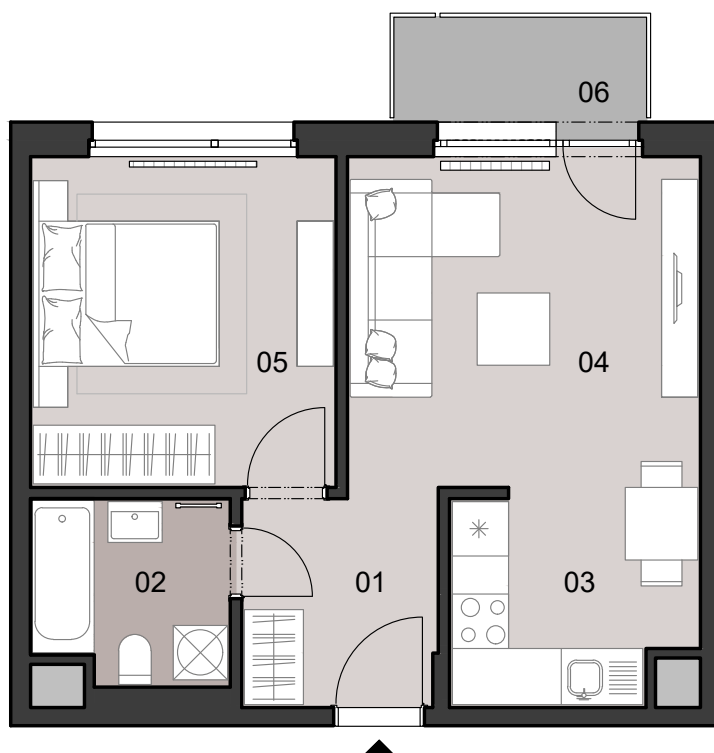

ČÍSLO BYTU
APARTMENT NUMBER

A.3.02

POČET OBYTNÝCH
MIESTNOSTÍ
NUMBER OF ROOMS

2

INTERIÉR
INTERIOR

42,1 m²

EXTERIÉR
EXTERIOR

3,2 m²

LEGENDA MIESTNOSTÍ/LIST OF ROOMS

01	ZÁDVERIE/ENTRANCE HALL	4,9 m ²
02	KÚPEĽŇA S WC/BATHROOM WITH TOILET	4,3 m ²
03	KUCHYNSKÝ KÚT/KITCHEN CORNER	6,0 m ²
04	OBÝVACIA IZBA/LIVING ROOM	14,6 m ²
05	IZBA/ROOM	12,3 m ²
06	BALKÓN/BALCONY	3,2 m ²