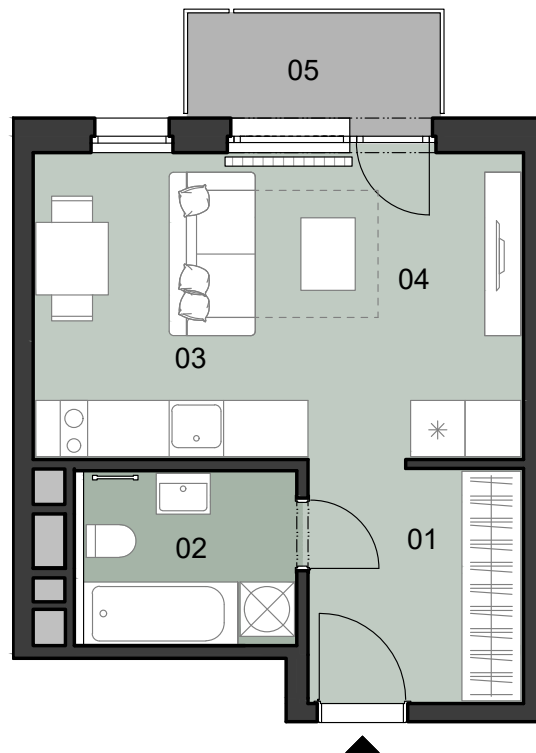

**ČÍSLO BYTU**  
 APARTMENT NUMBER

A.3.01

**POČET OBYTNÝCH  
 MIESTNOSTÍ**  
 NUMBER OF ROOMS

1

**INTERIÉR**  
 INTERIOR

29,2 m<sup>2</sup>

**EXTERIÉR**  
 EXTERIOR

3,2 m<sup>2</sup>

**LEGENDA MIESTNOSTÍ/LIST OF ROOMS**

01	ZÁDVERIE/ENTRANCE HALL	6,3 m <sup>2</sup>
02	KÚPEĽŇA S WC/BATHROOM WITH TOILET	4,7 m <sup>2</sup>
03	KUCHYNSKÝ KÚT/KITCHEN CORNER	3,9 m <sup>2</sup>
04	OBÝVACIA IZBA/LIVING ROOM	14,3 m <sup>2</sup>
05	BALKÓN/BALCONY	3,2 m <sup>2</sup>