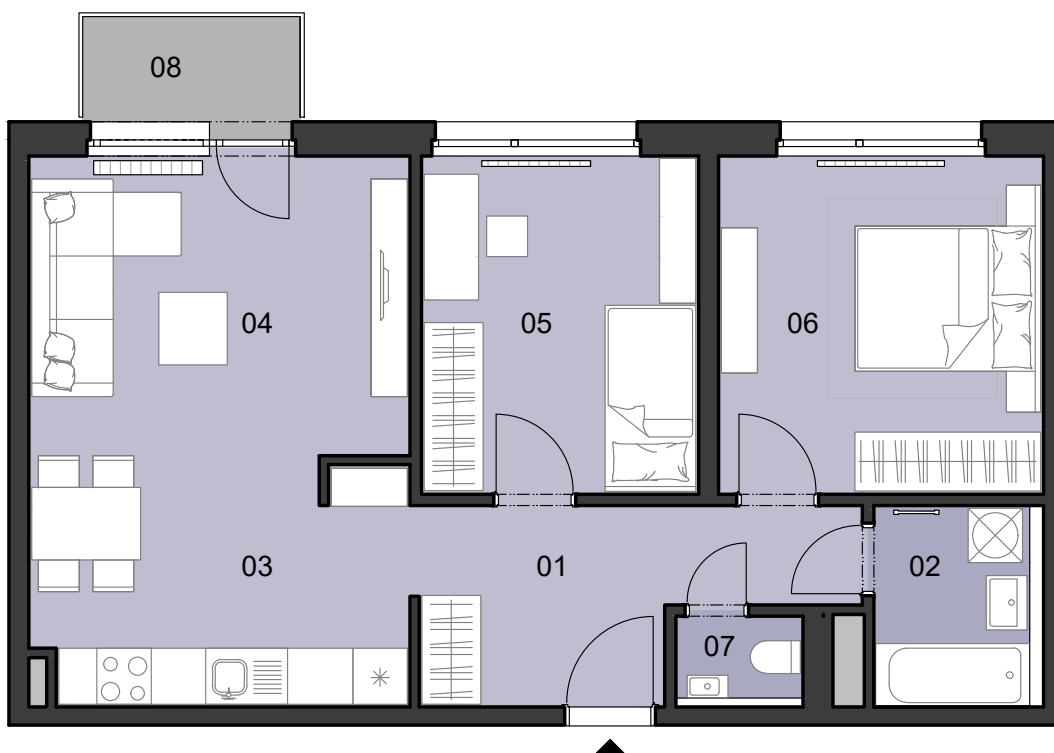

ČÍSLO BYTU
APARTMENT NUMBER

A.2.14

POČET OBYTNÝCH
MIESTNOSTÍ
NUMBER OF ROOMS

3

INTERIÉR
INTERIOR

63,9 m²

EXTERIÉR
EXTERIOR

2,8 m²

LEGENDA MIESTNOSTÍ/LIST OF ROOMS

01	ZÁDVERIE/ENTRANCE HALL	8,5 m ²
02	KÚPEĽŇA/BATHROOM	4,2 m ²
03	KUCHYŇA/KITCHEN	9,5 m ²
04	OBÝVACIA IZBA/LIVING ROOM	15,6 m ²
05	IZBA/ROOM	11,4 m ²
06	IZBA/ROOM	13,3 m ²
07	WC/TOILET	1,4 m ²
08	BALKÓN/BALCONY	2,8 m ²