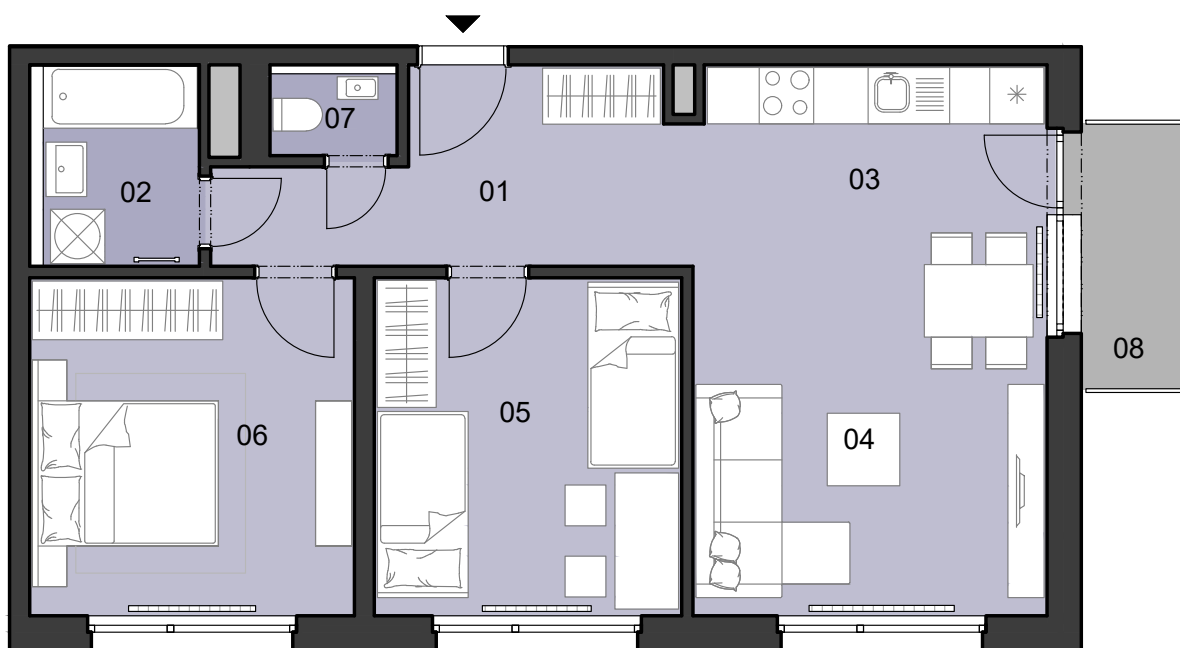

**ČÍSLO BYTU**  
APARTMENT NUMBER

A.2.12

**POČET OBYTNÝCH  
MIESTNOSTÍ**  
NUMBER OF ROOMS

3

**INTERIÉR**  
INTERIOR

64,2 m<sup>2</sup>

**EXTERIÉR**  
EXTERIOR

3,4 m<sup>2</sup>

**LEGENDA MIESTNOSTÍ/LIST OF ROOMS**

01	ZÁDVERIE/ENTRANCE HALL	8,6 m <sup>2</sup>
02	KÚPEĽŇA/BATHROOM	4,2 m <sup>2</sup>
03	KUCHYŇA/KITCHEN	9,1 m <sup>2</sup>
04	OBÝVACIA IZBA/LIVING ROOM	15,0 m <sup>2</sup>
05	IZBA/ROOM	12,6 m <sup>2</sup>
06	IZBA/ROOM	13,3 m <sup>2</sup>
07	WC/TOILET	1,4 m <sup>2</sup>
08	BALKÓN/BALCONY	3,4 m <sup>2</sup>