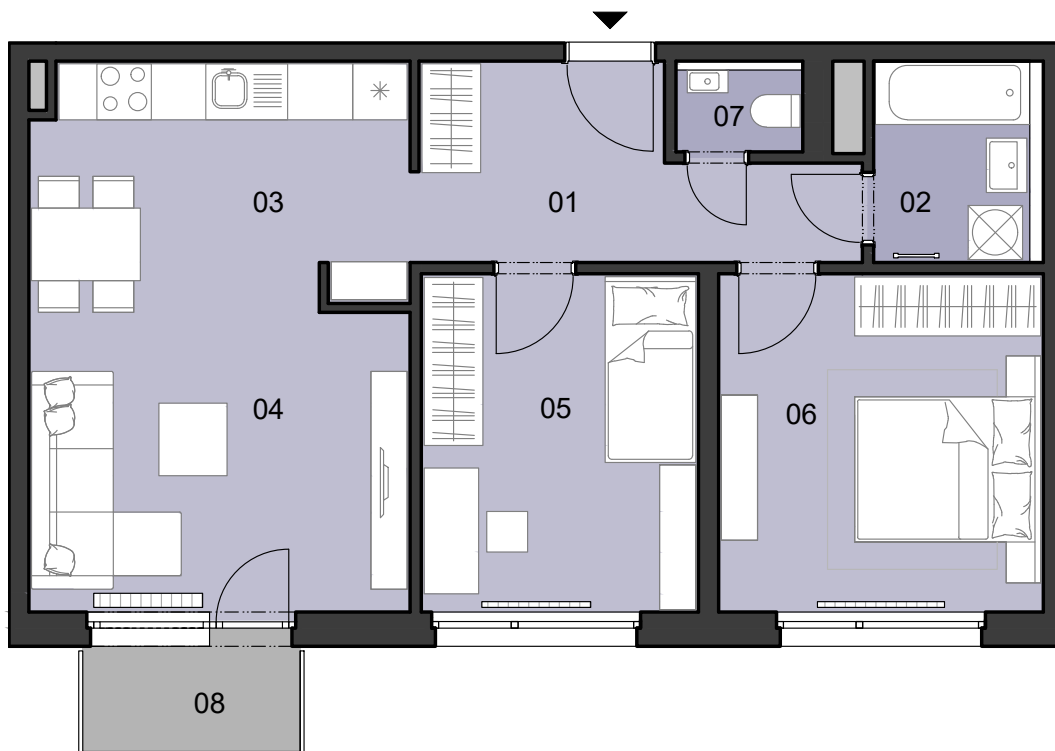

**ČÍSLO BYTU**  
 APARTMENT NUMBER

A.2.11

**POČET OBYTNÝCH  
 MIESTNOSTÍ**  
 NUMBER OF ROOMS

3

**INTERIÉR**  
 INTERIOR

63,9 m<sup>2</sup>

**EXTERIÉR**  
 EXTERIOR

2,8 m<sup>2</sup>

**LEGENDA MIESTNOSTÍ/LIST OF ROOMS**

01	ZÁDVERIE/ENTRANCE HALL	8,5 m <sup>2</sup>
02	KÚPEĽŇA/BATHROOM	4,2 m <sup>2</sup>
03	KUCHYŇA/KITCHEN	9,5 m <sup>2</sup>
04	OBÝVACIA IZBA/LIVING ROOM	15,6 m <sup>2</sup>
05	IZBA/ROOM	11,4 m <sup>2</sup>
06	IZBA/ROOM	13,3 m <sup>2</sup>
07	WC/TOILET	1,4 m <sup>2</sup>
08	BALKÓN/BALCONY	2,8 m <sup>2</sup>