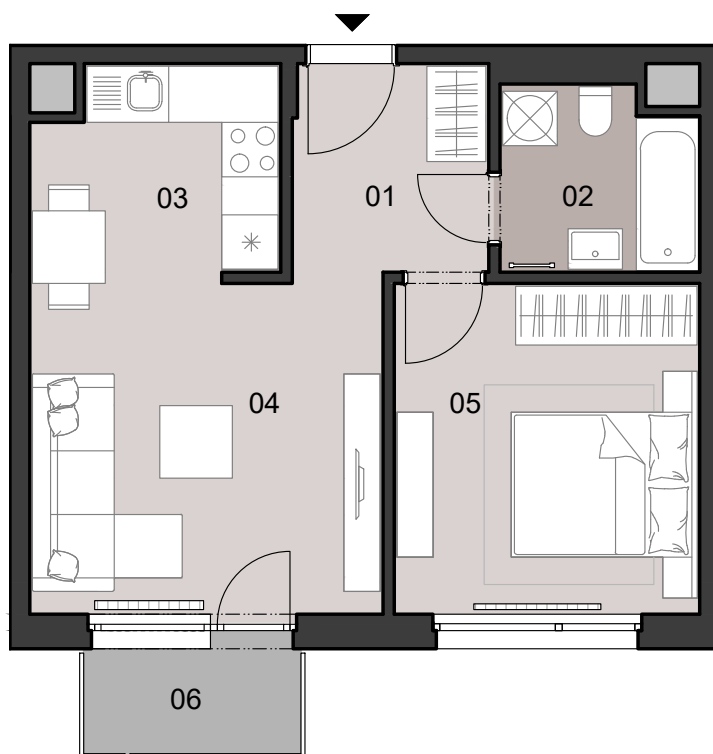

ČÍSLO BYTU
APARTMENT NUMBER

A.2.06

POČET OBYTNÝCH
MIESTNOSTÍ
NUMBER OF ROOMS

2

INTERIÉR
INTERIOR

42,1 m²

EXTERIÉR
EXTERIOR

2,8 m²

LEGENDA MIESTNOSTÍ/LIST OF ROOMS

01	ZÁDVERIE/ENTRANCE HALL	4,9 m ²
02	KÚPEĽŇA S WC/BATHROOM WITH TOILET	4,3 m ²
03	KUCHYNSKÝ KÚT/KITCHEN CORNER	6,0 m ²
04	OBÝVACIA IZBA/LIVING ROOM	14,6 m ²
05	IZBA/ROOM	12,3 m ²
06	BALKÓN/BALCONY	2,8 m ²