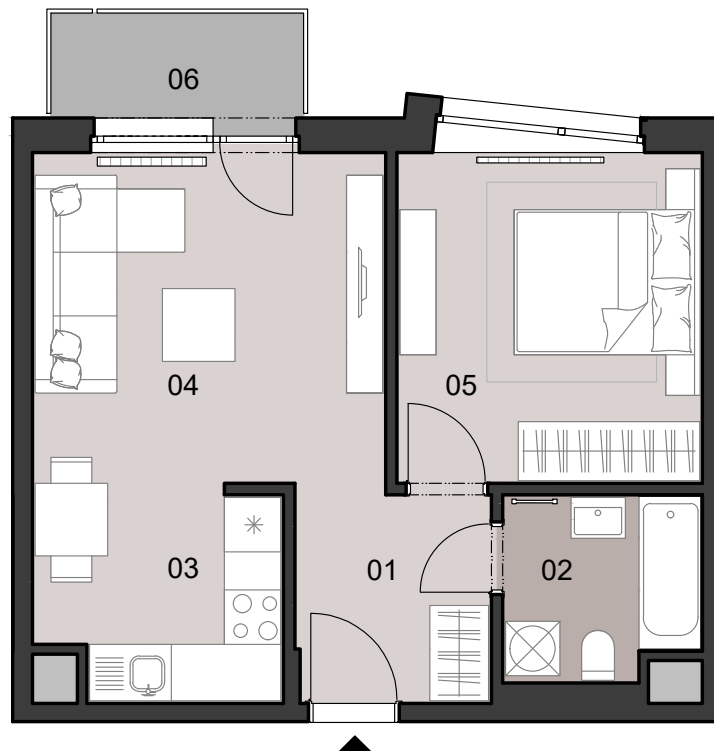

ČÍSLO BYTU
 APARTMENT NUMBER

A.2.03

**POČET OBYTNÝCH
 MIESTNOSTÍ**
 NUMBER OF ROOMS

2

INTERIÉR
 INTERIOR

42,1 m²

EXTERIÉR
 EXTERIOR

3,2 m²

LEGENDA MIESTNOSTÍ/LIST OF ROOMS

01	ZÁDVERIE/ENTRANCE HALL	4,9 m ²
02	KÚPEĽŇA S WC/BATHROOM WITH TOILET	4,3 m ²
03	KUCHYNSKÝ KÚT/KITCHEN CORNER	6,0 m ²
04	OBÝVACIA IZBA/LIVING ROOM	14,6 m ²
05	IZBA/ROOM	12,3 m ²
06	BALKÓN/BALCONY	3,2 m ²