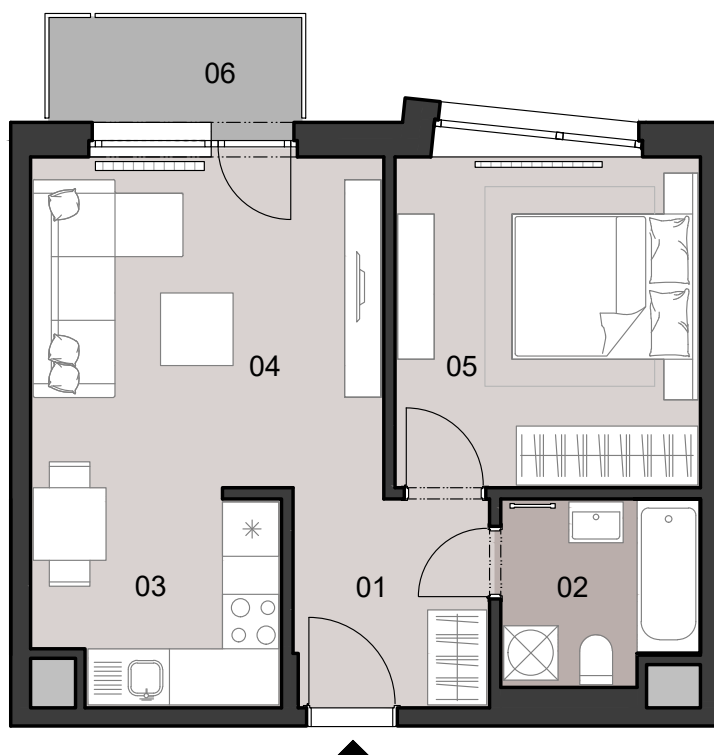

ČÍSLO BYTU
APARTMENT NUMBER

A.2.02

POČET OBYTNÝCH
MIESTNOSTÍ
NUMBER OF ROOMS

2

INTERIÉR
INTERIOR

42,1 m²

EXTERIÉR
EXTERIOR

3,2 m²

LEGENDA MIESTNOSTÍ/LIST OF ROOMS

01	ZÁDVERIE/ENTRANCE HALL	4,9 m ²
02	KÚPEĽŇA S WC/BATHROOM WITH TOILET	4,3 m ²
03	KUCHYNSKÝ KÚT/KITCHEN CORNER	6,0 m ²
04	OBÝVACIA IZBA/LIVING ROOM	14,6 m ²
05	IZBA/ROOM	12,3 m ²
06	BALKÓN/BALCONY	3,2 m ²