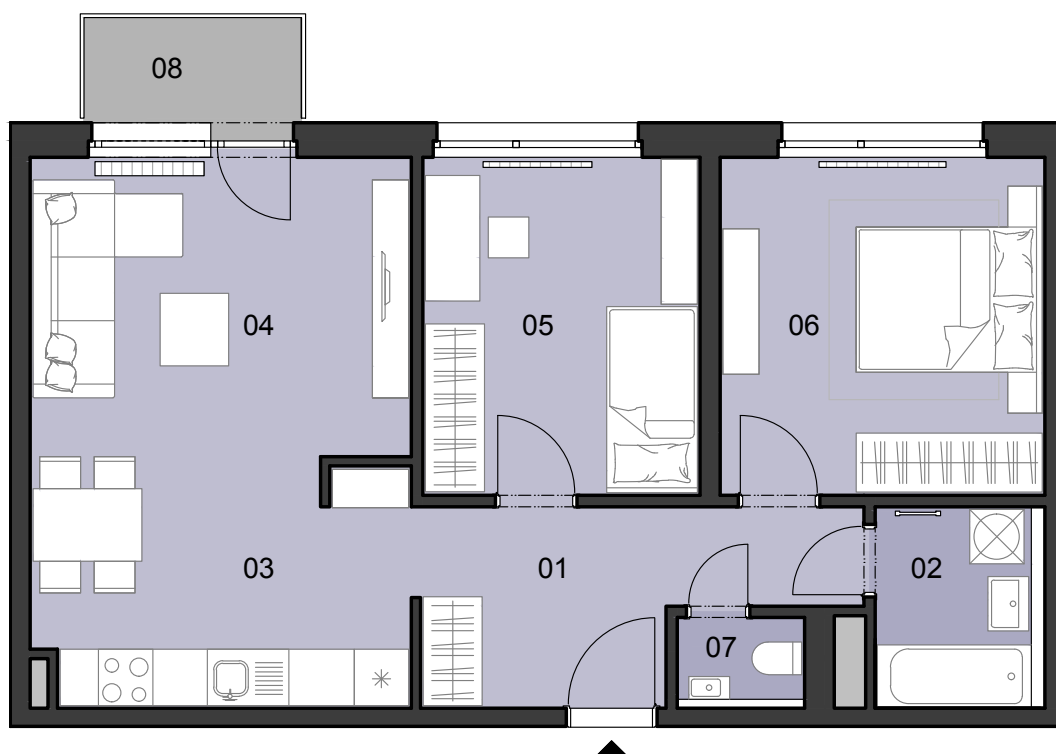

ČÍSLO BYTU
APARTMENT NUMBER

A.1.14

**POČET OBYTNÝCH
MIESTNOSTÍ**
NUMBER OF ROOMS

3

INTERIÉR
INTERIOR

63,9 m²

EXTERIÉR
EXTERIOR

2,8 m²

LEGENDA MIESTNOSTÍ/LIST OF ROOMS

01	ZÁDVERIE/ENTRANCE HALL	8,5 m ²
02	KÚPEĽŇA/BATHROOM	4,2 m ²
03	KUCHYŇA/KITCHEN	9,5 m ²
04	OBÝVACIA IZBA/LIVING ROOM	15,6 m ²
05	IZBA/ROOM	11,4 m ²
06	IZBA/ROOM	13,3 m ²
07	WC/TOILET	1,4 m ²
08	BALKÓN/BALCONY	2,8 m ²