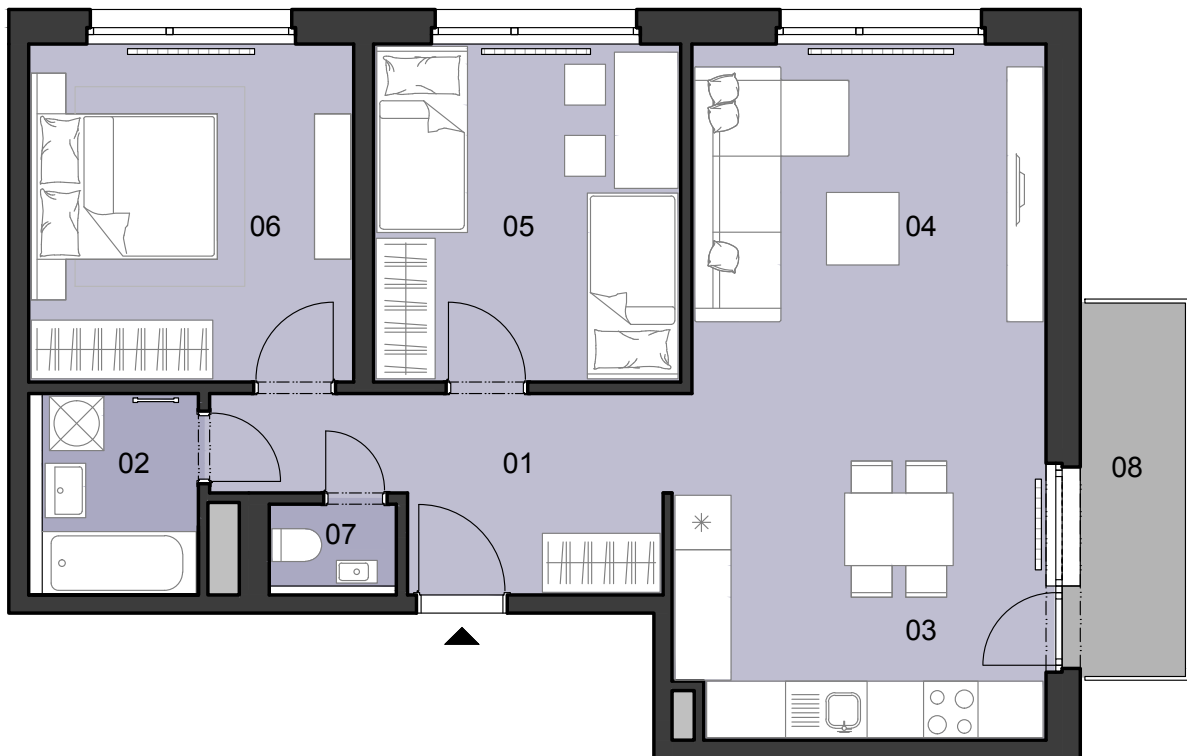

**ČÍSLO BYTU**  
 APARTMENT NUMBER

A.1.13

**POČET OBYTNÝCH  
 MIESTNOSTÍ**  
 NUMBER OF ROOMS

3

**INTERIÉR**  
 INTERIOR

70,7 m<sup>2</sup>

**EXTERIÉR**  
 EXTERIOR

4,8 m<sup>2</sup>

**LEGENDA MIESTNOSTÍ/LIST OF ROOMS**

01	ZÁDVERIE/ENTRANCE HALL	8,6 m <sup>2</sup>
02	KÚPEĽŇA/BATHROOM	4,2 m <sup>2</sup>
03	KUCHYŇA/KITCHEN	11,0 m <sup>2</sup>
04	OBÝVACIA IZBA/LIVING ROOM	19,6 m <sup>2</sup>
05	IZBA/ROOM	12,6 m <sup>2</sup>
06	IZBA/ROOM	13,3 m <sup>2</sup>
07	WC/TOILET	1,4 m <sup>2</sup>
08	BALKÓN/BALCONY	4,8 m <sup>2</sup>