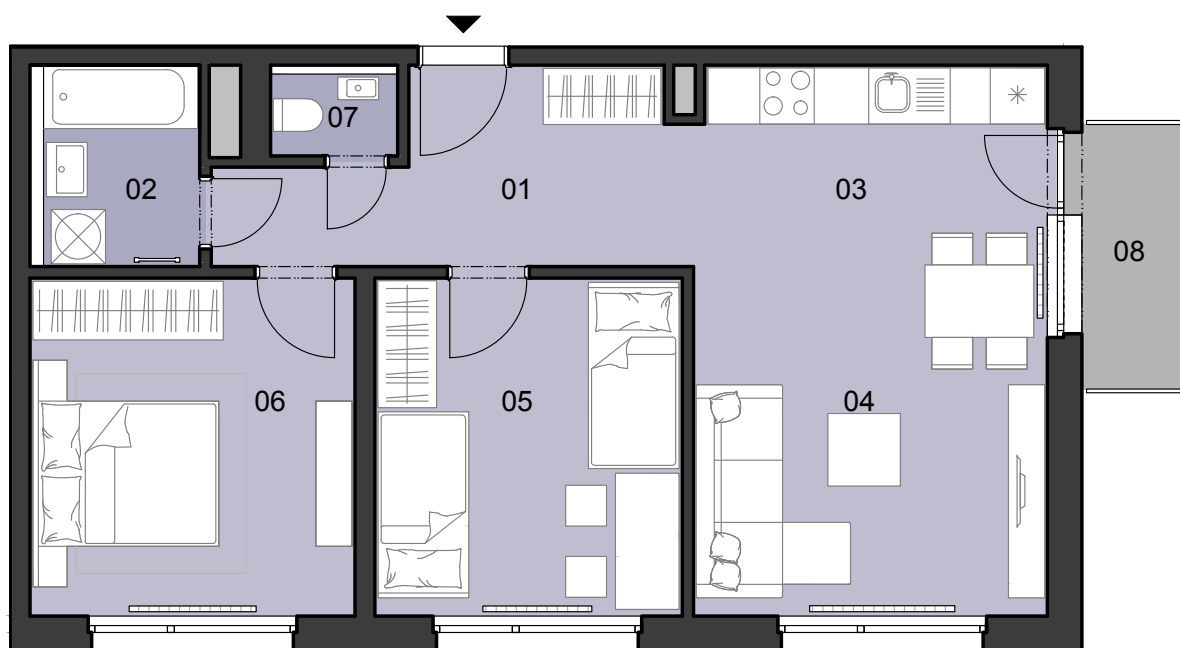

**ČÍSLO BYTU**  
APARTMENT NUMBER

**A.1.12**

**POČET OBYTNÝCH  
MIESTNOSTÍ**  
NUMBER OF ROOMS

**3**

**INTERIÉR**  
INTERIOR

**64,2 m<sup>2</sup>**

**EXTERIÉR**  
EXTERIOR

**3,4 m<sup>2</sup>**

**LEGENDA MIESTNOSTÍ/LIST OF ROOMS**

01	ZÁDVERIE/ENTRANCE HALL	8,6 m <sup>2</sup>
02	KÚPEĽŇA/BATHROOM	4,2 m <sup>2</sup>
03	KUCHYŇA/KITCHEN	9,1 m <sup>2</sup>
04	OBÝVACIA IZBA/LIVING ROOM	15,0 m <sup>2</sup>
05	IZBA/ROOM	12,6 m <sup>2</sup>
06	IZBA/ROOM	13,3 m <sup>2</sup>
07	WC/TOILET	1,4 m <sup>2</sup>
08	BALKÓN/BALCONY	3,4 m <sup>2</sup>