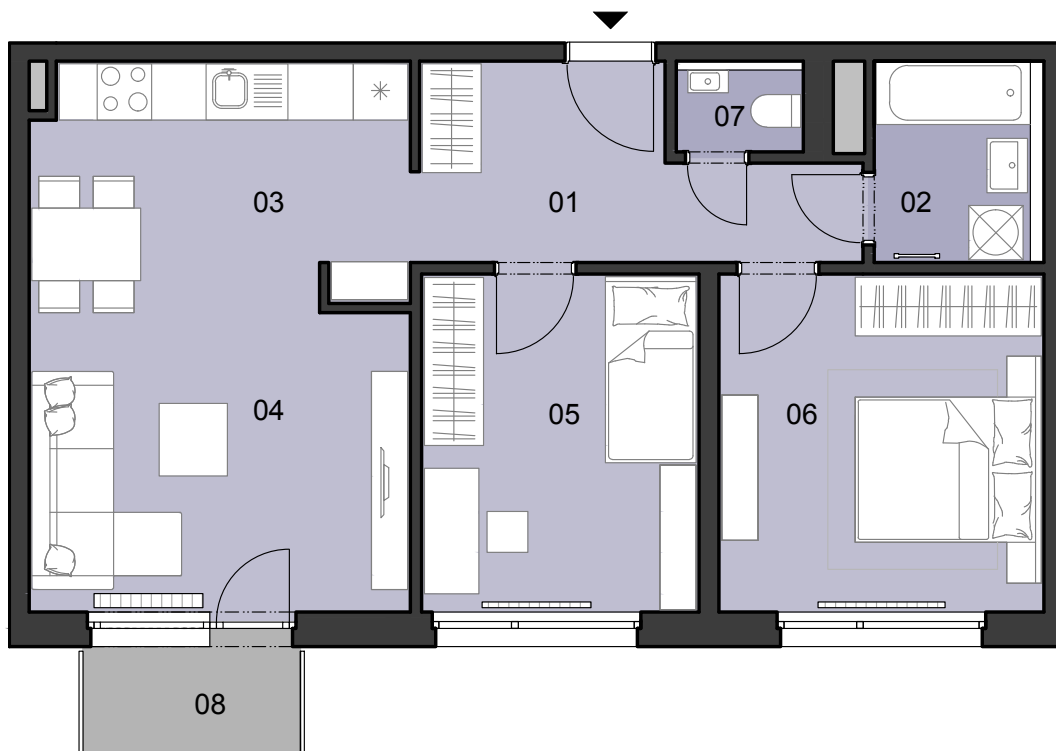

ČÍSLO BYTU
 APARTMENT NUMBER

A.1.11

**POČET OBYTNÝCH
 MIESTNOSTÍ**
 NUMBER OF ROOMS

3

INTERIÉR
 INTERIOR

63,9 m²

EXTERIÉR
 EXTERIOR

2,8 m²

LEGENDA MIESTNOSTÍ/LIST OF ROOMS

01	ZÁDVERIE/ENTRANCE HALL	8,5 m ²
02	KÚPEĽŇA/BATHROOM	4,2 m ²
03	KUCHYŇA/KITCHEN	9,5 m ²
04	OBÝVACIA IZBA/LIVING ROOM	15,6 m ²
05	IZBA/ROOM	11,4 m ²
06	IZBA/ROOM	13,3 m ²
07	WC/TOILET	1,4 m ²
08	BALKÓN/BALCONY	2,8 m ²