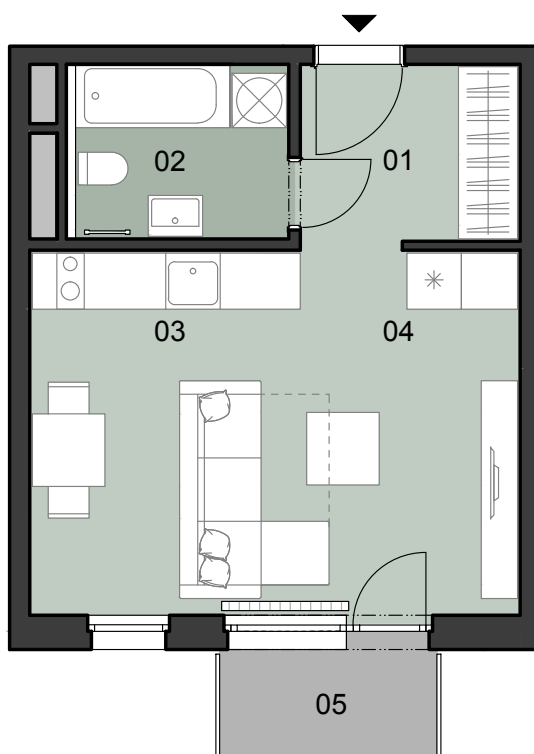

ČÍSLO BYTU
APARTMENT NUMBER

A.1.08

POČET OBYTNÝCH
MIESTNOSTÍ
NUMBER OF ROOMS

1

INTERIÉR
INTERIOR

31,3 m²

EXTERIÉR
EXTERIOR

2,8 m²

LEGENDA MIESTNOSTÍ/LIST OF ROOMS

01	ZÁDVERIE/ENTRANCE HALL	4,8 m ²
02	KÚPEĽŇA S WC/BATHROOM WITH TOILET	4,7 m ²
03	KUCHYNSKÝ KÚT/KITCHEN CORNER	3,9 m ²
04	OBÝVACIA IZBA/LIVING ROOM	17,9 m ²
05	BALKÓN/BALCONY	2,8 m ²