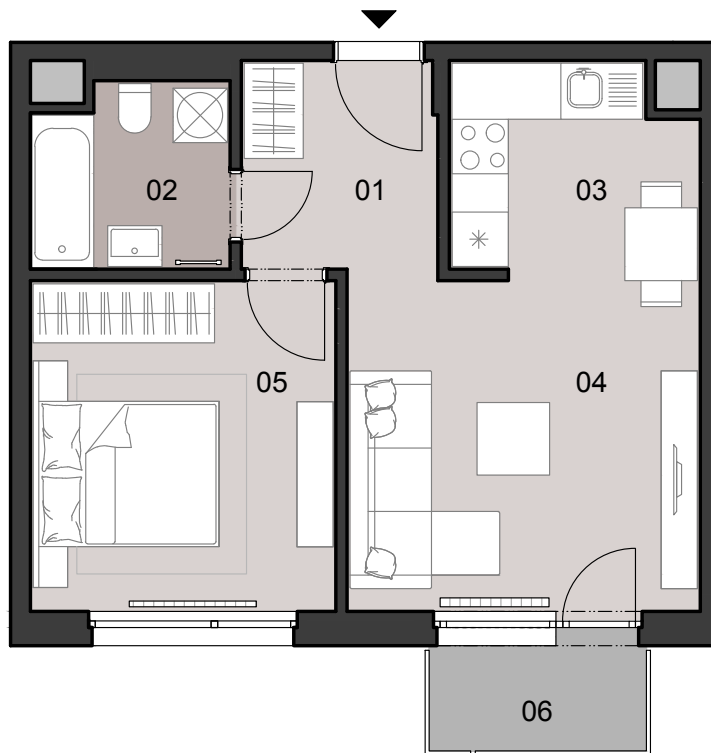

**ČÍSLO BYTU**  
 APARTMENT NUMBER

A.1.07

**POČET OBYTNÝCH  
 MIESTNOSTÍ**  
 NUMBER OF ROOMS

2

**INTERIÉR**  
 INTERIOR

42,1 m<sup>2</sup>

**EXTERIÉR**  
 EXTERIOR

2,8 m<sup>2</sup>

**LEGENDA MIESTNOSTÍ/LIST OF ROOMS**

01	ZÁDVERIE/ENTRANCE HALL	4,9 m <sup>2</sup>
02	KÚPEĽŇA S WC/BATHROOM WITH TOILET	4,3 m <sup>2</sup>
03	KUCHYNSKÝ KÚT/KITCHEN CORNER	6,0 m <sup>2</sup>
04	OBÝVACIA IZBA/LIVING ROOM	14,6 m <sup>2</sup>
05	IZBA/ROOM	12,3 m <sup>2</sup>
06	BALKÓN/BALCONY	2,8 m <sup>2</sup>