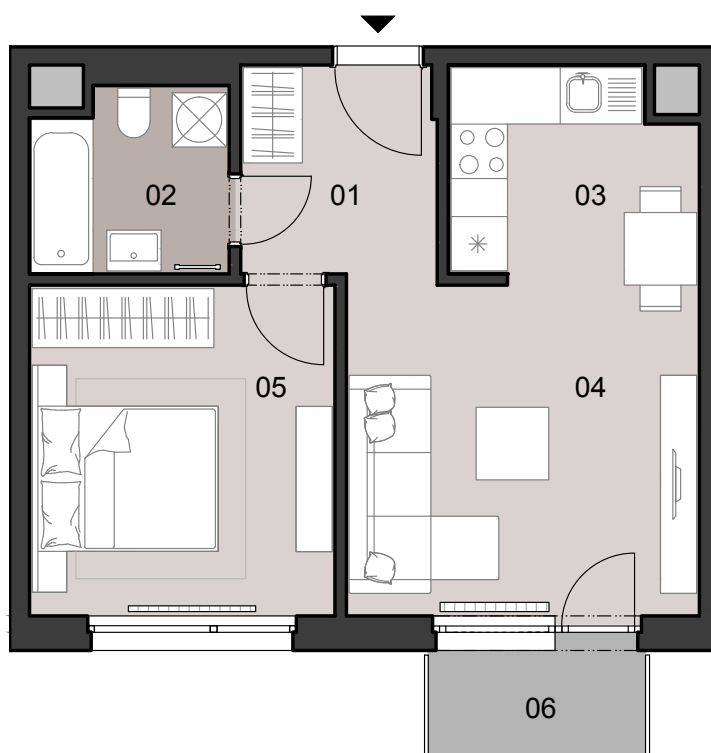

ČÍSLO BYTU  
APARTMENT NUMBER

A.1.06

POČET OBYTNÝCH  
MIESTNOSTÍ  
NUMBER OF ROOMS

2

INTERIÉR  
INTERIOR

42,1 m<sup>2</sup>

EXTERIÉR  
EXTERIOR

2,8 m<sup>2</sup>

**LEGENDA MIESTNOSTÍ/LIST OF ROOMS**

01	ZÁDVERIE/ENTRANCE HALL	4,9 m <sup>2</sup>
02	KÚPEĽŇA S WC/BATHROOM WITH TOILET	4,3 m <sup>2</sup>
03	KUCHYNSKÝ KÚT/KITCHEN CORNER	6,0 m <sup>2</sup>
04	OBÝVACIA IZBA/LIVING ROOM	14,6 m <sup>2</sup>
05	IZBA/ROOM	12,3 m <sup>2</sup>
06	BALKÓN/BALCONY	2,8 m <sup>2</sup>