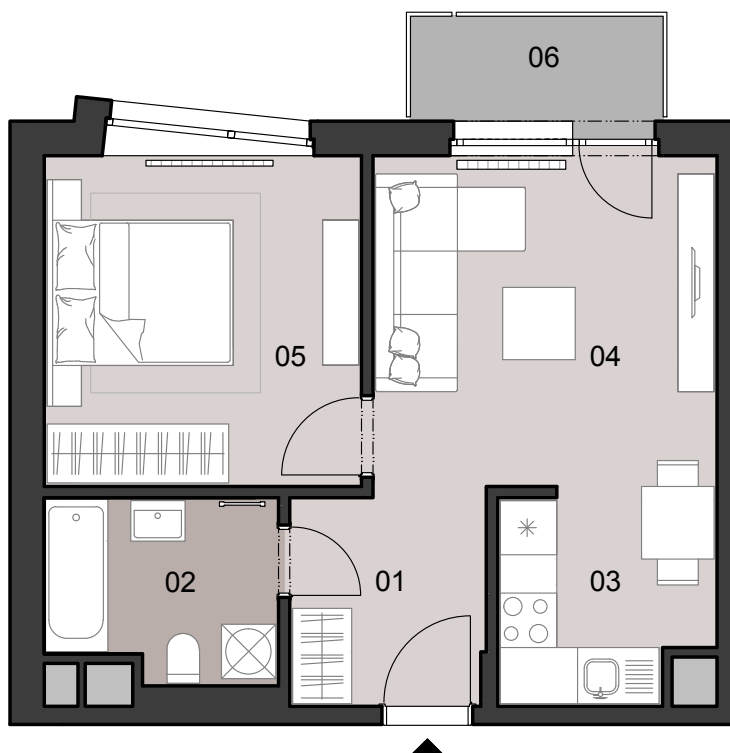

ČÍSLO BYTU
APARTMENT NUMBER

A.1.04

POČET OBYTNÝCH
MIESTNOSTÍ
NUMBER OF ROOMS

2

INTERIÉR
INTERIOR

42,0 m²

EXTERIÉR
EXTERIOR

3,2 m²

LEGENDA MIESTNOSTÍ/LIST OF ROOMS

01	ZÁDVERIE/ENTRANCE HALL	4,9 m ²
02	KÚPEĽŇA S WC/BATHROOM WITH TOILET	5,0 m ²
03	KUCHYNSKÝ KÚT/KITCHEN CORNER	5,2 m ²
04	OBÝVACIA IZBA/LIVING ROOM	14,2 m ²
05	IZBA/ROOM	12,7 m ²
06	BALKÓN/BALCONY	3,2 m ²