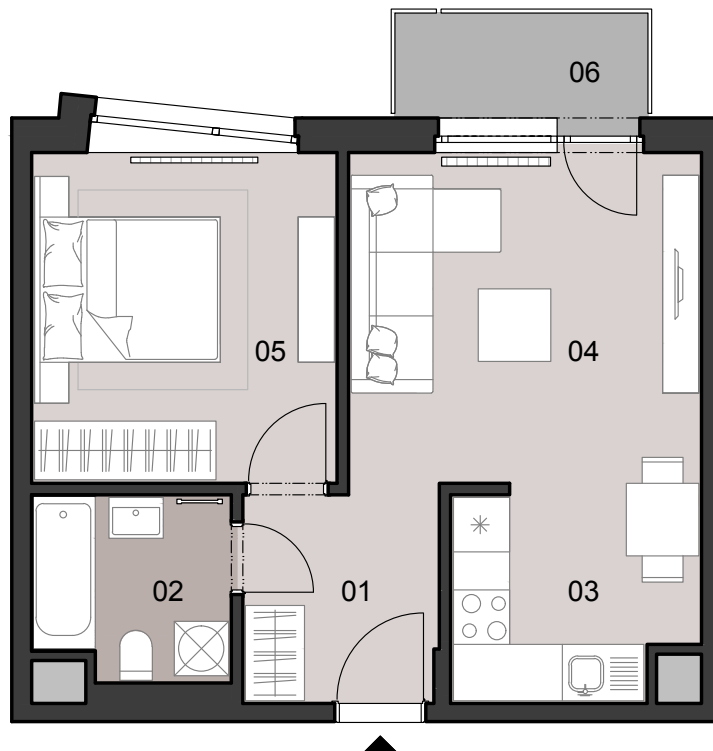

ČÍSLO BYTU  
APARTMENT NUMBER

A.1.03

POČET OBYTNÝCH  
MIESTNOSTÍ  
NUMBER OF ROOMS

2

INTERIÉR  
INTERIOR

42,1 m<sup>2</sup>

EXTERIÉR  
EXTERIOR

3,2 m<sup>2</sup>

**LEGENDA MIESTNOSTÍ/LIST OF ROOMS**

01	ZÁDVERIE/ENTRANCE HALL	4,9 m <sup>2</sup>
02	KÚPEĽŇA S WC/BATHROOM WITH TOILET	4,3 m <sup>2</sup>
03	KUCHYNSKÝ KÚT/KITCHEN CORNER	6,0 m <sup>2</sup>
04	OBÝVACIA IZBA/LIVING ROOM	14,6 m <sup>2</sup>
05	IZBA/ROOM	12,3 m <sup>2</sup>
06	BALKÓN/BALCONY	3,2 m <sup>2</sup>