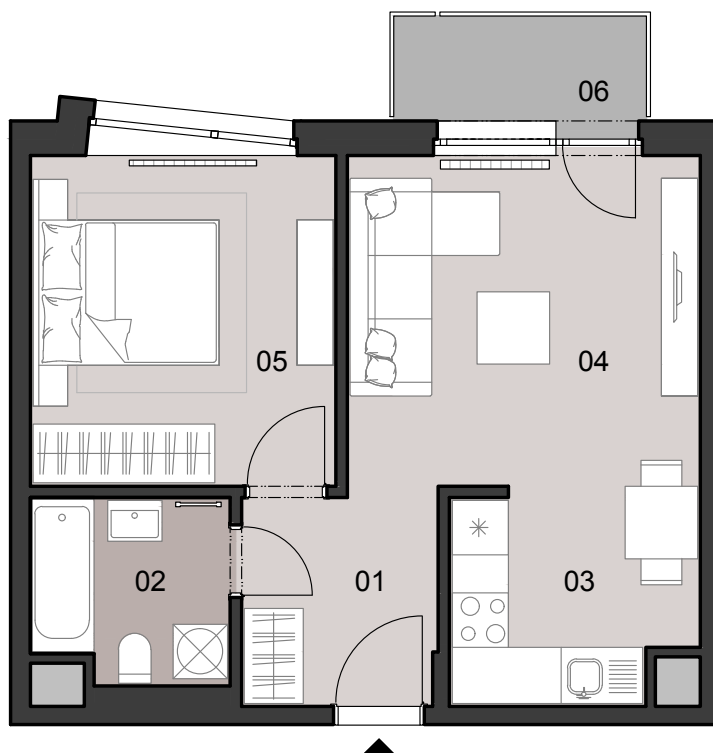

ČÍSLO BYTU
APARTMENT NUMBER

A.1.02

POČET OBYTNÝCH
MIESTNOSTÍ
NUMBER OF ROOMS

2

INTERIÉR
INTERIOR

42,1 m²

EXTERIÉR
EXTERIOR

3,2 m²

LEGENDA MIESTNOSTÍ/LIST OF ROOMS

01	ZÁDVERIE/ENTRANCE HALL	4,9 m ²
02	KÚPEĽŇA S WC/BATHROOM WITH TOILET	4,3 m ²
03	KUCHYNSKÝ KÚT/KITCHEN CORNER	6,0 m ²
04	OBÝVACIA IZBA/LIVING ROOM	14,6 m ²
05	IZBA/ROOM	12,3 m ²
06	BALKÓN/BALCONY	3,2 m ²