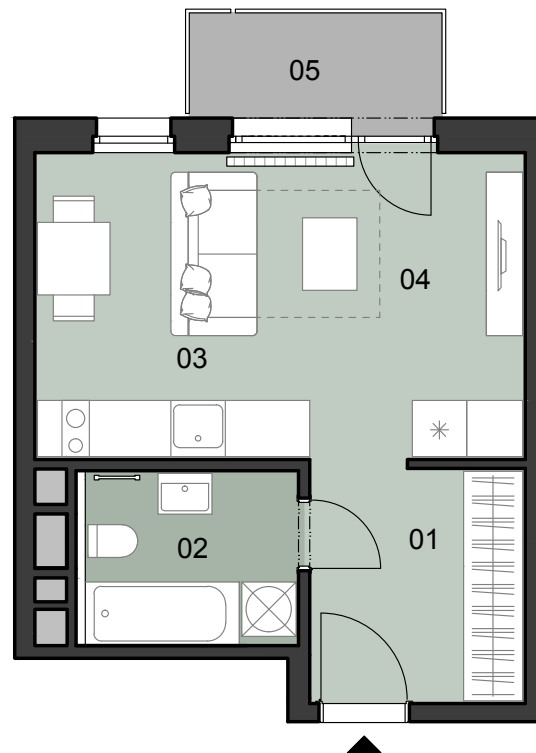

ČÍSLO BYTU
 APARTMENT NUMBER

A.1.01

**POČET OBYTNÝCH
 MIESTNOSTÍ**
 NUMBER OF ROOMS

1

INTERIÉR
 INTERIOR

29,2 m²

EXTERIÉR
 EXTERIOR

3,2 m²

LEGENDA MIESTNOSTÍ/LIST OF ROOMS

01	ZÁDVERIE/ENTRANCE HALL	6,3 m ²
02	KÚPEĽŇA S WC/BATHROOM WITH TOILET	4,7 m ²
03	KUCHYNSKÝ KÚT/KITCHEN CORNER	3,9 m ²
04	OBÝVACIA IZBA/LIVING ROOM	14,3 m ²
05	BALKÓN/BALCONY	3,2 m ²